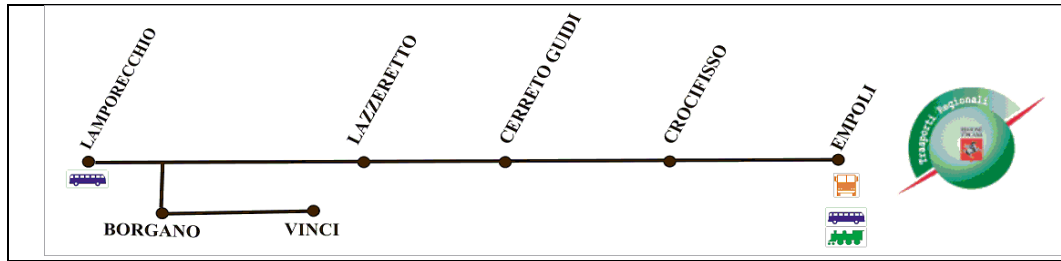

Per i reclami degli utenti
NUMEROVERDE
800-570530

Frequenza	F	F	FS	FS	FS	FS	F	F	F	FS	F	F	F	
Vettore	COPIT	COPIT	COPIT	COPIT	COPIT	COPIT	COPIT	COPIT	COPIT	COPIT	COPIT	COPIT	COPIT	
Codice Corsa	52A001	52A002	52A003	52R001	52A004	52A013	52A005	52A006	52A007	52R003	52A038	52A008	52R005	52A009
Vinci				6:52						13:36			15:08	
Borgano				6:57						13:41			15:13	
Lamporecchio (Piazza)	5:35		7:00	7:02	7:03					13:46			15:18	
Lamporecchio (bv. Tesi)	5:36	6:52	7:02		7:05		8:12	10:12	11:57		13:57	14:58		16:02
Mastromarco	5:39	6:56	7:06		7:09		8:17	10:17	12:02		14:02	15:03		16:07
Lazzeretto	5:43	7:00	7:12		7:15		8:23	10:23	12:08		14:08	15:09		16:13
Cerreto Guidi	5:46	7:03	7:17		7:20		8:28	10:28	12:13		14:13	15:14		16:18
Crocifisso	5:51	7:08	7:22		7:25		8:33	10:33	12:18		14:18	15:19		16:23
Sovigliana	5:56	7:13			7:30		8:38	10:38	12:23		14:23	15:24		16:28
Empoli (FS)	6:06	7:23			7:40	7:40	8:48	10:48	12:33		14:33	15:34		16:38
Empoli (v.Bonistallo-scuole)			7:32			7:45								
Distanza (km)	17,47	16,95	17,56	5,71	17,47	1,67	16,95	16,95	16,95	5,71	16,95	16,95	5,71	16,95
Durata (hh.mm)	0:31	0:31	0:32	0:10	0:37	0:05	0:36	0:36	0:36	0:10	0:36	0:36	0:10	0:36

In grassetto le corse che si effettuano anche in caso di sciopero

Frequenza	F	F	F	F	F	F	F	F	F	F	F	F	F
Vettore	COPIT	COPIT	COPIT	COPIT	COPIT	COPIT	COPIT	COPIT	COPIT	COPIT	COPIT	COPIT	COPIT
Codice Corsa	52A010	52A011											
Vinci													
Borgano													
Lamporecchio (Piazza)													
Lamporecchio (bv. Tesi)	17:29	18:39											
Mastromarco	17:34	18:44											
Lazzeretto	17:40	18:50											
Cerreto Guidi	17:45	18:55											
Crocifisso	17:50	19:00											
Sovigliana	17:55	19:05											
Empoli (FS)	18:05	19:15											
Empoli (v.Bonistallo-scuole)													
Distanza (km)	16,95	16,95											
Durata (hh.mm)	0:36	0:36	0:00	0:00	0:00	0:00	0:00	0:00	0:00	0:00	0:00	0:00	0:00