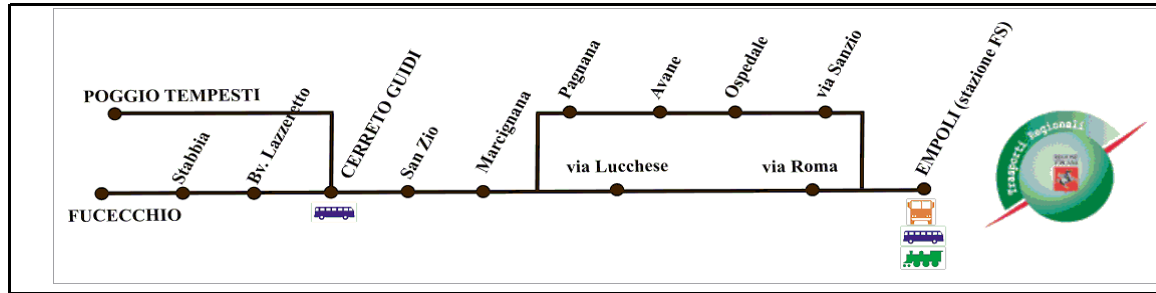

PIU' BUS Scarl
P.za Duomo 18 - 59100 Prato
Sito internet: www.piubus.it
INFO 0571-74194
URP 0574.608235
(dal Lun al Ven; ore 09:00 - 12:00;
15:00-17:00)

Circondario
Empolese
Valdelsa

Per i reclami degli utenti
NUMEROVERDE
800-570530

Frequenza	FS	F	F	F	FS	FS	L						
Vettore	CAP	CAP	CAP	CAP	CAP	CAP	CAP						
Codice Corsa	21R001	21R020	21R003	21R022		21R006	21R050						
Fucecchio		7.50		13:35	14:40		18.10						
Le Botteghe		7.56		13.41	14.46		18.16						
Stabbia		8.04		13:49	14:54		18.24						
Bivio Lazzeretto		8.08		13.53	14.58		18.28						
Poggio Tempesti	7:05					14:45							
Lamporecchio													
Cerreto Guidi	7:15	8.15	8.15	14:00	15:05	14:55	18.35						
San Zio	7:19		8:19	14:04	15:09	14:59	18.39						
Marcignana	7:25		8:25	14:10	15:15	15:05	18.45						
Pagnana	7:27												
Avane	7:32												
Ospedale	7:35												
Empoli (v. Roma)			8:36	14:21	15:26	15:16	18.56						
Empoli (v. Sanzio-Ipercoop)	7:39												
Empoli (v. Sanzio)	7:40												
Empoli (stazione FS)	7:47		8:37	14:22	15:27	15:17	18.57						
Distanza (km)	19,752	14,17	11,676	25,844	25,844	17,792	25,844						
Durata (hh.mm)	0:42	0:25	0:22	0:47	0:47	0:32	0:47						

In grassetto le corse che si effettuano anche in caso di sciopero

- F corsa feriale
- FS corsa feriale scolastica
- FNS corsa feriale non scolastica
- L Corsa dal Lun al Ven