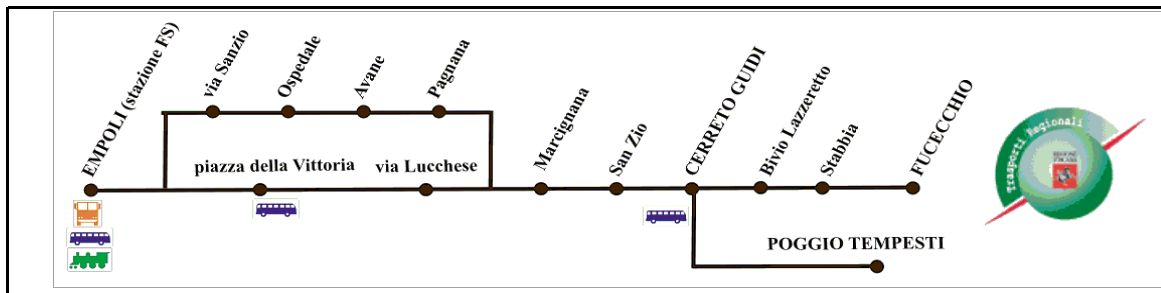

PIU' BUS Scarl
P.za Duomo 18 - 59100 Prato
Sito internet: www.piubus.it
INFO 0571-74194
URP 0574.608235
(dal Lun al Ven; ore 09:00 - 12:00;
15:00-17:00)

Circondario
Empolese
Valdelsa

Per i reclami degli utenti
NUMEROVERDE
800-570530

Frequenza	FS	F	FNS	FNS	FS	L								
Vettore	CAP	CAP	CAP	CAP	CAP	CAP								
Codice Corsa	21A001	21A010	21A003	21A022		21A050								
Empoli (stazione FS)	6:30	6:33	13:20		14:05	17.00								
Empoli (p. della Vittoria)	6:31	6:34	13:21			17.01								
Empoli (v. Sanzio)					14:10									
Empoli (v. Sanzio - COOP)					14:11									
Ospedale														
Avane					14:17									
Pagnana					14:23									
Marcignana	6:42	6:45	13:32		14:25	17.12								
San Zio	6:48	6:51	13:38		14:31	17.18								
Cerreto Guidi	6:52	6:55	13:42	13.45	14:35	17.25								
Poggio Tempesti	7:02				14:45									
Bivio Lazzeretto		7:02		13:52		17.32								
Stabbia		7:06		13:56		17.36								
Le Botteghe		7:14		14:04		17.44								
Fucecchio		7:20		14:10		17.50								
Distanza (km)	17,28	25,623	11,233	14,39		25,623								
Durata (hh.mm)	0:32	0:47	0:22	0:25	0:40	0:50								

In grassetto le corse che si effettuano anche in caso di sciopero

- F corsa feriale
- FS corsa feriale scolastica
- FNS corsa feriale non scolastica
- L Corsa dal Lun al Ven

PIU' BUS Scarl
P.za Duomo 18 - 59100 Prato
Sito internet: www.piubus.it
INFO 0571-74194
URP 0574.608235
(dal Lun al Ven; ore 09:00 - 12:00;
15:00-17:00)