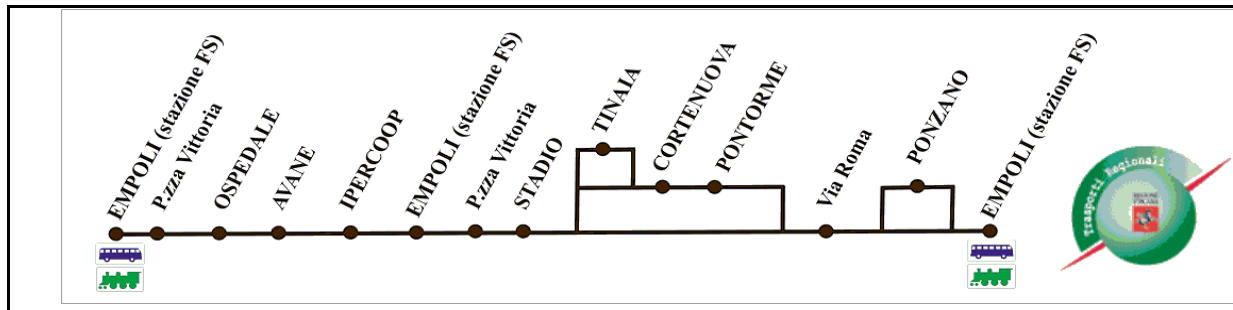

PIU' BUS Scarl
P.za Duomo 18 - 59100 Prato
Sito internet: www.piubus.it
INFO 0571-74194
URP 0574.608235
(dal Lun al Ven; ore 09:00 - 12:00;
15:00-17:00)

Circondario
Empolese
Valdelsa

Per i reclami degli utenti
NUMEROVERDE
800-570530

Frequenza	F	F	F	F(*)	F	F	F	F	F	FS	F	FS	FNS
Vettore	CAP	CAP	CAP	CAP	CAP	CAP	CAP	CAP	CAP	CAP	CAP	CAP	CAP
Codice Corsa	02A001	02A002	02A036	02A006	02A008	02A010	02A012	02A014	02A016	02A018	02A019	02A020	02A020
STAZIONE FF.SS.		6:00		7:00	8:05	9:05	10:05	11:05	12:05			12:55	13:05
P.ZZA DELLA VITTORIA		6:01		7:01	8:06	9:06	10:06	11:06	12:06			12:56	13:06
P.ZZA MATTEOTTI		6:05		7:05	8:10	9:10	10:10	11:10	12:10			13:00	13:10
OSPEDALE		6:09		7:09	8:14	9:14	10:14	11:14	12:14			13:04	13:14
AVANE		6:12		7:12	8:17	9:17	10:17	11:17	12:17			13:07	13:17
VIA ALAMANNI		6:16		7:16	8:21	9:21	10:21	11:21	12:21			13:11	13:21
IPERCOOP		6:17		7:17	8:22	9:22	10:22	11:22	12:22			13:12	13:22
VIA SANZIO		6:19		7:19	8:24	9:24	10:24	11:24	12:24			13:14	13:24
STAZIONE FF.SS. arr.		6:24		7:24	8:29	9:29	10:29	11:29	12:29			13:19	13:29
STAZIONE FF.SS. par.	6:05	6:40	7:10	7:25	8:30	9:30	10:30	11:30	12:30	12:55	13:15		
PONZANO				7:31									
P.ZZA DELLA VITTORIA	6:06	6:41	7:11		8:31	9:31	10:31	11:31	12:31	12:56	13:16		
VIA BERNI	6:11	6:46	7:16	7:41	8:36	9:36	10:36	11:36	12:36	13:01	13:21		
VIA TICINO	6:15	6:50	7:20	7:45	8:40	9:40	10:40	11:40	12:40	13:05	13:25		
TINAIA				7:49	8:44			11:44			13:29		
CORTENUOVA	6:20	6:55	7:25	7:55	8:50	9:45	10:45	11:50	12:45	13:10	13:35		
PONTORME	6:22	6:57	7:27	7:57	8:52	9:47	10:47	11:52	12:47	13:12	13:37		
VIA BERNI	6:23	6:58	7:28	7:58	8:53	9:48	10:48	11:53	12:48	13:13	13:38		
VIA MASINI	6:24	6:59	7:29	7:59	8:54	9:49	10:49	11:54	12:49	13:14	13:39		
PONZANO										13:20			
STAZIONE FF.SS.	6:30	7:05	7:35	8:05	9:00	9:55	10:55	12:00	12:55	13:30	13:45		
Distanza (km)	7,229	15,058	7,229	20,230	17,869	15,058	15,058	17,869	15,058	10,764	10,040	7,829	7,829
Durata (hh.mm)	0:25	1:05	0:25	1:05	0:55	0:50	0:50	0:55	0:50	0:35	0:30	0:24	0:24

In grassetto le corse che si effettuano anche in caso di sciopero

- F corsa feriale
- FS corsa feriale scolastica
- FNS corsa feriale non scolastica

(*) transita da Ponzano alle ore 7:41