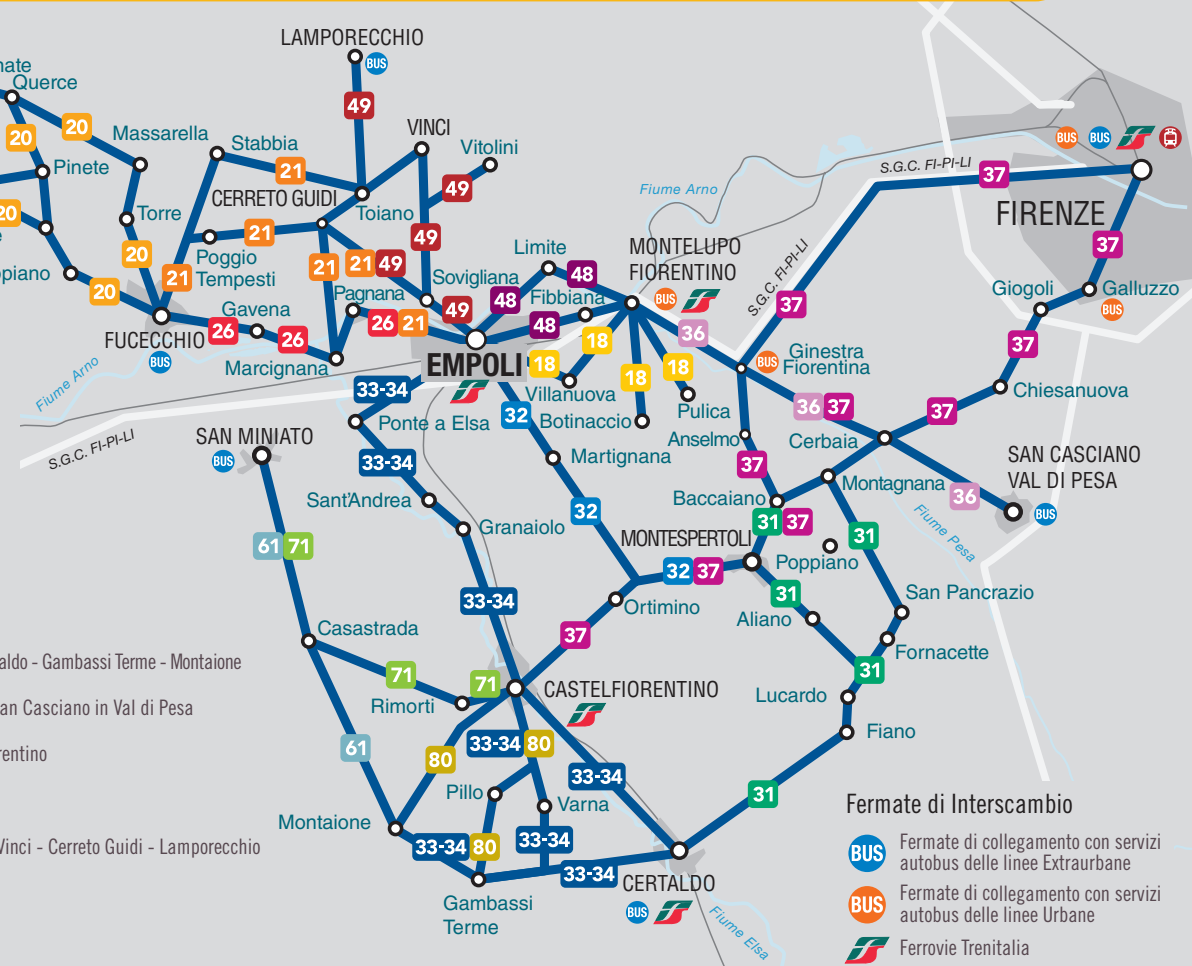

# Rete del Circondario Empolese Valdelsa

## Elenco delle Linee Extraurbane

- 18** Empoli - Botinaccio - Pulica
- 20** Altopascio - Galleno - Fucecchio
- 21** Empoli - Cerreto Guidi - Fucecchio
- 26** Empoli - Avane - Fucecchio
- 31** Montespertoli - Fiano - Certaldo
- 32** Empoli - Montespertoli
- 33-34** Empoli - Castelfiorentino - Certaldo - Gambassi Terme - Montaione
- 36** Montelupo Fiorentino - Cerbaia - San Casciano in Val di Pesa
- 37** Firenze - Montespertoli - Castelfiorentino
- 48** Empoli - Montelupo Fiorentino
- 49** Empoli - Sovigliana - Crocifisso - Vinci - Cerreto Guidi - Lamporecchio
- 61** Montaione - San Miniato
- 71** Castelfiorentino - San Miniato
- 80** Castelfiorentino - Montaione

## Elenco delle Linee Urbane

- 1** Ponte a Elsa - Autostazione - Zona Sportiva
- 2** Avane - Autostazione - Cortenuova
- 3** Avane - Autostazione - Ponzano
- 4** Autostazione - Case Nuove - Pozzale - Martignana
- 5** Autostazione - Monterappoli
- 6** Empoli - Villanuova

## legenda

- Zona Sportiva
- Ospedale
- Ferrovie Trenitalia
- Parcheggio
- Centro Commerciale

PRCEMP 01/00/20