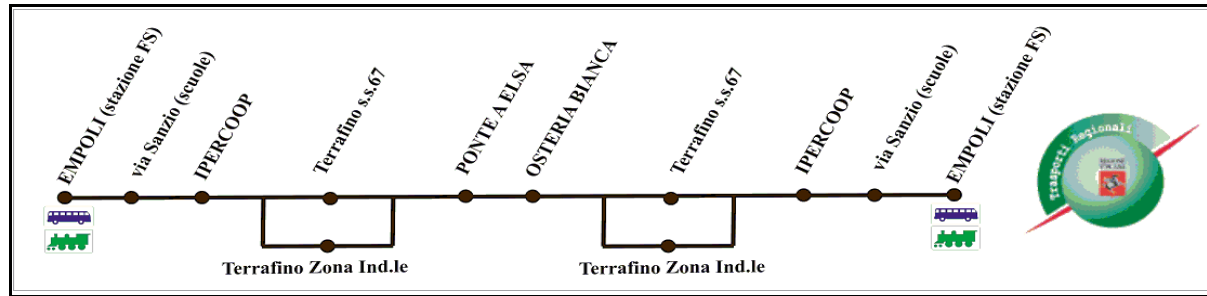

PIU' BUS Scarl
Via G.S.Mercadante 2 - 50144 Firenze
Sito internet: www.piubus.it

URP 800.277.825
(dal Lun al Ven; ore 09:00 - 12:00)

Circondario
Empolese
Valdelsa

Per i reclami degli utenti
NUMEROVERDE
800-570530

Frequenza	7	7	7	7	7	7									
Vettore	LAZZI	LAZZI	LAZZI	LAZZI	LAZZI	LAZZI									
Codice Corsa	1CEUB051	1CEUB052	1CEUB053	1CEUB054	1CEUB055	1CEUB055									
Empoli (stazione FS)	7:35	10:40	13:05	14:05	17:35	18:05									
Empoli (v. Bonistallo)															
Empoli (v. Sanzio)	7:42	10:47	13:12	14:12	17:42	18:12									
Empoli (v. Sanzio - COOP)	7:43	10:48	13:13	14:13	17:43	18:13									
Terrafino (Zona Ind.le)															
Terrafino (s.s. 67)	7:45	10:50	13:15	14:15	17:45	18:15									
Ponte a Elsa (staz. FS)	7:50	10:55	13:20	14:20	17:50	18:20									
Osteria Bianca	7:50	10:55	13:20	14:20	17:50	18:20									
Terrafino (s.s. 67)	7:56	11:01	13:26	14:26	17:56	18:26									
Terrafino (Zona Ind.le)															
Empoli (v. Sanzio - COOP)	8:00	11:05	13:30	14:30	18:00	18:30									
Empoli (v. Sanzio)	8:03	11:08	13:33	14:33	18:03	18:33									
Empoli (stazione FS)	8:10	11:15	13:40	14:40	18:10	18:40									
Nuova Distanza	12,960	12,960	12,960	12,960	12,960	12,960									
Durata (hh.mm)	0:35	0:35	0:35	0:35	0:35	0:35									