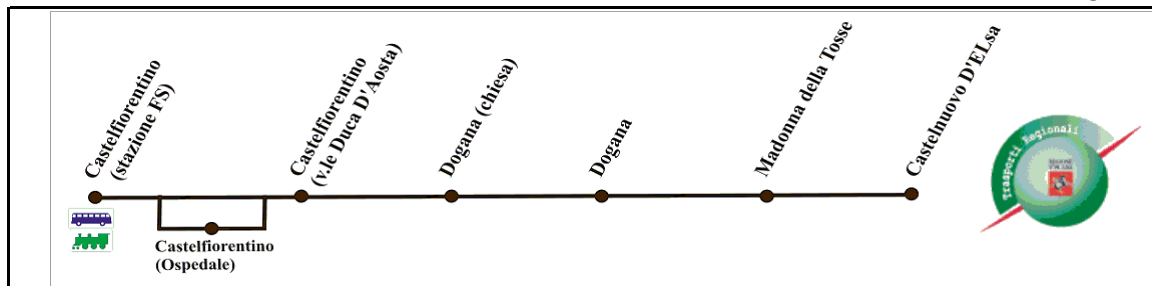

PIU' BUS Scarl
P.za Duomo 18 - 59100 Prato
Sito internet: www.piubus.it
INFO 0571-74194
URP 0574.608235

(dal Lun al Ven; ore 09:00 - 12:00; 15:00-17:00)

Circondario
Empolese
Valdelsa

Per i reclami degli utenti
NUMEROVERDE
800-570530

Frequenza	L	6	L	L	6	L	6	L	L				
Vettore	PUCCIONI	PUCCIONI	PUCCIONI	PUCCIONI		PUCCIONI	PUCCIONI	PUCCIONI	PUCCIONI				
Codice Corsa	72A001	72A021	72A003	72A005		72A008	72A011	72A013	72A015				
Castelfiorentino (stazione FF.SS.)	7:27		8:45	10:10		13:05		15:00	17:00				
Castelfiorentino (Ospedale)	|		8:49	10:14		13:09		15:04	17:04				
Castelfiorentino (v. Duca D'Aosta)	7:29	7:29	8:55	10:20	10:20	13:15	13:15	15:10	17:10				
Dogana (Chiesa)	7:32	7:32	8:58	10:23	10:23	13:18	13:18	15:13	17:13				
Dogana	7:34	7:34	9:00	10:25	10:25	13:20	13:20	15:15	17:15				
Madonna della Tosse	7:36	7:36	9:02	10:27	10:27	13:22	13:22	15:17	17:17				
Castelnuovo D'Elsa	7:39	7:39	9:05	10:30	10:30	13:25	13:25	15:20	17:20				
Durata (hh.mm)	0:12	0:10	0:20	0:20	0:10	0:20	0:10	0:20	0:20				

In grassetto le corse che si effettuano anche in caso di sciopero

- L corsa dal Lun al Ven
- 6 corsa solo sabato