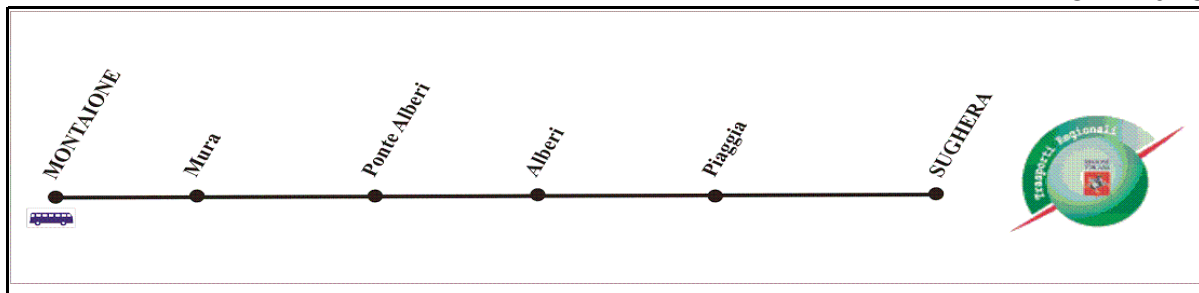

PIU' BUS Scarl
P.za Duomo 18 - 59100 Prato
Sito internet: www.piubus.it
INFO 0571-74194
URP 0574.608235
(dal Lun al Ven; ore 09:00 - 12:00;
15:00-17:00)

Circondario
Empolese
Valdelsa

Per i reclami degli utenti
NUMEROVERDE
800-570530

Frequenza	FS	F	F	FS (*)										
Vettore	RENIERI	RENIERI	RENIERI	RENIERI										
Codice Corsa	62A002	62A001	62A004	62A003										
Montaione	7:10	8:00	12:00	13:00										
Mura	7:15	8:05	12:05	13:05										
Ponte Alberi	7:17	8:07	12:07	13:07										
Alberi	7:20	8:10	12:10	13:10										
Piaggia	7:30	8:20	12:20	13:20										
Sughera	7:35	8:25	12:25	13:25										
Distanza (km)	11,62	11,62	11,62	12,61										
Durata (hh.mm)	0:25	0:25	0:25	0:25										

(*) Parte dalle scuole di via Pascoli

Frequenza	FS (**)	F	F	FS										
Vettore	RENIERI	RENIERI	RENIERI	RENIERI										
Codice Corsa	62R002	62R001	62R004	62R003										
Sughera	7.35	8.25	12.25	13.25										
Alberi	7.40	8.30	12.30	13.30										
Casastrada	7.42	|	|	|										
Ponte Alberi	7.46	8.31	12.31	13.31										
Mura	7.51	8.36	12.36	13.36										
Montaione	8.00	8.40	12.40	13.40										
Distanza (km)	17,31	9,014	9,014	9,014										
Durata (hh.mm)	0.25	0.15	0.15	0.15										

In grassetto le corse che si effettuano anche in caso di sciopero

F corsa feriale
FS corsa feriale scolastica

(**) Arriva alle scuole di via Pascoli