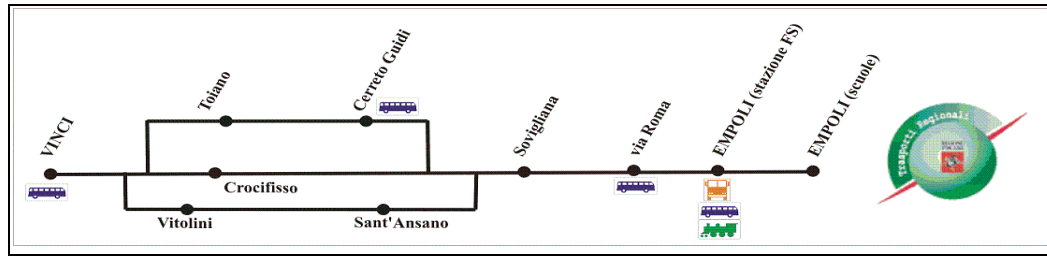

QUADRO 17 - Autolinea 49 : Vinci-Sovigliana-Empoli

ORARIO FERIALE INVERNALE
VALIDO DAL 06 FEBBRAIO 2012 AL 10 GIUGNO 2012

PIU' BUS Scarl
P.za Duomo 18 - 59100 Prato
Sito internet: www.piubus.it
INFO 0571-74194
URP 0574.608235
(dal Lun al Ven; ore 09:00 - 12:00;
15:00-17:00)

Circondario
Empolese
Valdelsa

Per i reclami degli utenti
NUMEROVERDE
800-570530

Frequenza	F	F (*)	F(*)	FS	FNS	FS	FS	F	F	F	F	F	FNS	FS
Vettore	COPIT	COPIT	COPIT	COPIT										
Codice Corsa														
Lamporecchio (Bv Tesi)	6:05												12:49	
Mastromarco	6:09												12:54	
Lazzeretto	6:13												13:00	
Cerreto Guidi	6:19												13:06	
Vinci		7:05	7:05	7:07	7:07			8:07	9:05	10:05	12:05		13:50	14:00
Vitolini			7:18											
Toiano	6:23			7:12	7:12				9:10				13:10	
Cerreto Guidi				7:17	7:17				9:15					
Vinci	6:26												13:16	
Crocifisso	6:33	7:12		7:22	7:22			8:14	9:20	10:12	12:12	13:23	13:57	14:07
Sovigliana	6:38				7:27			8:19	9:25	10:17	12:17	13:28	14:02	14:12
Empoli (Stazione Fs)	6:48	7:27	7:40		7:40	7:40	7:42	8:32	9:38	10:30	12:30	13:38	14:15	14:25
Scuole Empoli				7:32		7:45	7:47							
Distanza (km)														
Durata (hh.mm)	0:29	0:22	0:35	0:25	0:33	0:05	0:05	0:25	0:33	0:25	0:25	0:32	0:25	0:25

In grassetto le corse che si effettuano anche in caso di sciopero

- F corsa feriale
- FS corsa feriale scolastica
- FNS corsa feriale non scolastica

(*) transita da Ponte Nuovo - Scuole Empoli - Via Sanzio