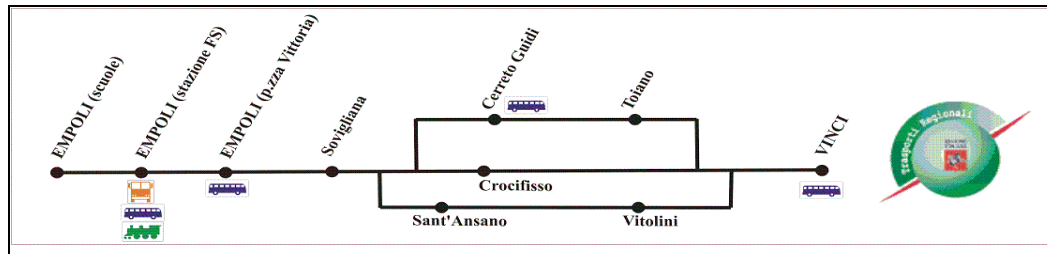

QUADRO 17 - Autolinea 49 : Empoli-Sovigliana-Vinci

ORARIO FERIALE INVERNALE  
VALIDO DAL 06 FEBBRAIO 2012 AL 10 GIUGNO 2012

PIU' BUS Scarl  
P.za Duomo 18 - 59100 Prato  
Sito internet: www.piubus.it  
INFO 0571-74194  
URP 0574.608235  
(dal Lun al Ven; ore 09:00 - 12:00;  
15:00-17:00)

Circondario  
Empolese  
Valdelsa

Per i reclami degli utenti  
NUMEROVERDE  
800-570530

Frequenza	FS	F	FS	F(*)	FS	F	F	F	F	F	F	FS	FS	FS
Vettore	COPIT	COPIT	COPIT	COPIT	COPIT	COPIT	COPIT	COPIT	COPIT	COPIT	COPIT	COPIT	COPIT	COPIT
Codice Corsa														
<b>Scuole Empoli</b>			<b>7:32</b>										<b>13:06</b>	<b>13:10</b>
<b>Empoli (Stazione FS)</b>	<b>6:40</b>		<b>7:37</b>	<b>7:40</b>	<b>8:00</b>	<b>8:30</b>			9:40	10:40	11:40	<b>12:55</b>	<b>13:11</b>	<b>13:15</b>
<b>Sovigliana</b>	<b>6:47</b>				<b>8:07</b>	<b>8:37</b>			9:47	10:47	11:47	<b>13:02</b>		<b>13:18</b>
<b>Vitolini</b>		<b>6:37</b>				<b>8:52</b>	8:52							
<b>Crocifisso</b>	<b>6:52</b>			<b>7:54</b>	<b>8:12</b>				9:52	10:52	11:52	<b>13:07</b>		<b>13:23</b>
<b>Vinci</b>		<b>6:50</b>		<b>8:07</b>	<b>8:25</b>		9:05	10:05		12:05				<b>13:36</b>
<b>Toiano</b>														
<b>Cerreto Guidi</b>	<b>6:57</b>									10:57		<b>13:12</b>		
<b>Toiano</b>	<b>7:02</b>									11:04		<b>13:19</b>		
<b>Vinci</b>	<b>7:05</b>									11:10		<b>13:25</b>		
<b>Lazzeretto</b>														
<b>Mastromarco</b>														
<b>Lamporecchio (Bv Tesi)</b>														
Distanza (km)														
Durata (hh.mm)	0:25	0:13	0:05	0:27	0:25	0:22	0:13	0:25	0:30	0:25	0:30	0:05	0:25	0:05