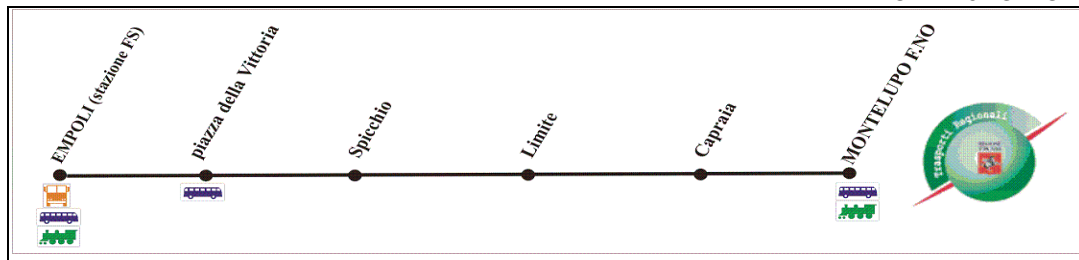

PIU' BUS Scari
P.za Duomo 18 - 59100 Prato
Sito internet: www.pibus.it
INFO 0571-74194
URP 0574.608235

(dal Lun al Ven; ore 09:00 - 12:00;
15:00-17:00)

Circondario
Empolese
Valdelsa

Per i reclami degli utenti
NUMEROVERDE
800-570530

Frequenza	F	F	F	FS	F	F	F	F	F	F	F	F (*)	F	F
Vettore	CAP	CAP	COPIT	COPIT	COPIT	COPIT	COPIT	COPIT	COPIT	COPIT	COPIT	COPIT	COPIT	COPIT
Codice Corsa	48A001	48A002	48A003	48A004	48A006	48A008	48A009	48A010	48A012	48A013	48A014	48A015	48A017	48A019
Empoli (stazione FS)	5:30	6:15	6:45	7:10	7:45	8:20	9:15	10:15	11:20	11:45	12:20	13:15	13:45	14:15
Empoli (p. della Vittoria)	5:31	6:16	6:46	7:11	7:46	8:21	9:16	10:16	11:21	11:46	12:21	13:16	13:46	14:16
Spicchio	5:35	6:20	6:50	7:15	7:50	8:25	9:20	10:20	11:25	11:50	12:25	13:20	13:50	14:20
Limite	5:42	6:27	6:57	7:22	7:57	8:32	9:27	10:27	11:32	11:57	12:32	13:27	13:57	14:27
Limite (bv. Castra)	5:45	6:30	7:00	7:24	8:00	8:35	9:30	10:30	11:35	12:00	12:35	13:30	14:00	14:30
Limite (v. Martelli)	|	|	|	7:25	8:01	|	|	|	|	12:01	|	13:31	|	|
Capraia	5:50	6:35	7:05		8:05	8:40	9:35	10:35	11:40	12:05	12:40	13:35	14:05	14:35
Montelupo F.no	5:53	6:38	7:08		8:08	8:43	9:38	10:38	11:43	12:08	12:43	13:38	14:08	14:38
Distanza (km)	8,87	8,87	8,87	6,52	10,25	8,87	8,87	8,87	8,87	10,25	8,87	10,25	8,87	8,87
Durata (hh.mm)	0:23	0:23	0:23	0:15	0:23	0:23	0:23	0:23	0:23	0:23	0:23	0:23	0:23	0:23

In grassetto le corse che si effettuano anche in caso di sciopero

(*) Parte alle 13.10 da VIA SANZIO

Frequenza	F	F	F	F	F									
Vettore	COPIT	COPIT	COPIT	COPIT	COPIT									
Codice Corsa	48A020	48A023	48A025	48A026	48A027									
Empoli (stazione FS)	14:45	16:20	16:45	17:45	19:10									
Empoli (p. della Vittoria)	14:46	16:21	16:46	17:46	19:11									
Spicchio	14:50	16:25	16:50	17:50	19:15									
Limite	14:57	16:32	16:57	17:57	19:22									
Limite (bv. Castra)	15:00	16:35	17:00	18:00	19:25									
Limite (v. Martelli)	|	|	17:01	|	|									
Capraia	15:05	16:40	17:05	18:05	19:30									
Montelupo F.no	15:08	16:43	17:08	18:08	19:33									
Distanza (km)	8,87	8,87	8,87	8,87	8,87									
Durata (hh.mm)	0:23	0:23	0:23	0:23	0:23									

In grassetto le corse che si effettuano anche in caso di sciopero