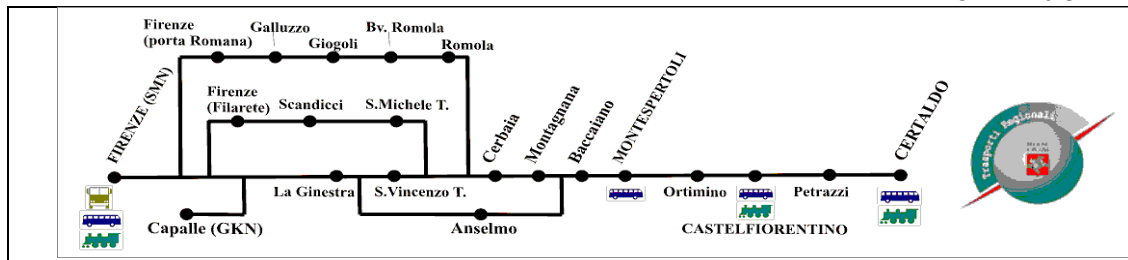

PIU' BUS Scari
P.za Duomo 18 - 59100 Prato
Sito internet: www.piubus.it
INFO 0571-74194
URP 0574.608235
(dal Lun al Ven; ore 09:00 - 12:00;
15:00-17:00)

Per i reclami degli utenti
NUMEROVERDE
800-570530

Frequenza	L	L	6	FS	6S (*)	L	L	6	6	LS (*)	L	F	FS (*)	L
Vettore	SITA	SITA	SITA	SITA	SITA	SITA	SITA	SITA	SITA	SITA	SITA	SITA	SITA	SITA
Codice Corsa	37R017		37R018	37R051	37R052			37R066	37R019	37R070	37R071	37R021	37R055	37R024
CASTELFIORENTINO				12:15	13:15	13:15				13:35	14:15			15:15
Ortimino				12:31	13:24	13:26				13:44	14:24			15:34
Appalto Gelli				12:33	13:25	13:27				13:45	14:25			15:35
MONTEPERTOLI	13:05		13:15	12:40	13:30	13:32	13:45			13:50	14:30		14:45	15:40
Baccaiano	13:10		13:20				13:50			13:55			14:50	16:05
Montagnana	13:15		13:25											16:10
Anselmo							13:55			14:00			14:55	
Cerbaia	13:20	13:20	13:30					14:10				14:45		16:15
San Vincenzo a Torri														16:20
La Ginestra							14:02			14:05			15:00	16:25
San Vincenzo a Torri										14:10			15:05	
Cerbaia										14:15			15:10	
Romola										14:21			15:16	
Sugana		13:26	13:36											
Chiesanuova		13:30	13:40											
Bivio Romola		13:32	13:42							14:27			15:22	
Giogoli - La Lepre		13:38	13:47							14:33			15:27	
Galluzzo		13:45	13:52							14:40			15:32	
S.Michele a Torri								14:22				14:57		
Scandicci								14:29				15:04		
FIRENZE (Porta Romana)		13:52	14:02							14:47			15:39	
Firenze (S.Maria Novella)		14:00	14:10				14:25	14:45	14:55			15:20	15:50	16:50
Durata (hh.mm)	0:15	0:40	0:55	0:25	0:15	0:17	0:17	0:35	1:20	0:15	0:35	1:05	0:25	0:50

In grassetto le corse che si effettuano anche in caso di sciopero

- F corsa feriale
- FS corsa feriale scolastica
- L corsa valida dal Lun al Ven
- LS corsa valida dal Lun al Ven scolastici
- 6 corsa valida solo il sabato
- 6S corsa valida solo il sabato scolastico
- (*) nei giorni di scuola arrivo a Castelfiorentino (scuole - Ist. Enriques)
- (**) transita dall'Istituto Enriques