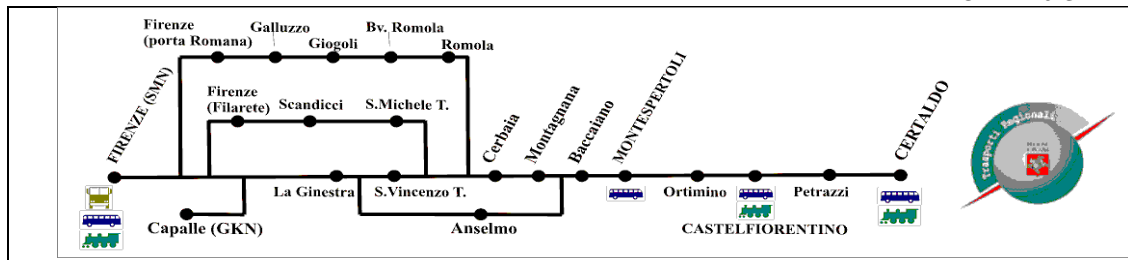

PIU' BUS Scari
P.za Duomo 18 - 59100 Prato
Sito internet: www.piubus.it
INFO 0571-74194
URP 0574.608235

(dal Lun al Ven; ore 09:00 - 12:00;
15:00-17:00)

Per i reclami degli utenti
NUMEROVERDE
800-570530

Frequenza	L	F	FS	F	LS	F	F	L	LS	FS (*)	F	L	6	LS
Vettore	SITA	SITA	SITA	SITA	SITA	SITA		SITA	SITA	SITA	SITA	SITA	SITA	SITA
Codice Corsa		37R004	37R002	37R002		37R060		37R010		37R050	37R072	37R012	37R015	
CASTELFIORENTINO		6:00								8:15	8:15			
Ortimino		6:11								8:26	8:26			
Appalto Gelli		6:12								8:28	8:27			
MONTEPERTOLI	5:45	6:20	6:40	6:45	6:30		7:00	7:50	8:40	8:35	8:35	9:30	11:45	12:10
Baccaiagno	5:50	6:25	6:45	6:50	6:35	7:00	7:05	7:55	8:45		8:40	9:35	11:50	12:15
Montagnana		6:30			6:40		7:10		8:50		8:45	9:40		
Anselmo	5:55	|		6:55			|	8:00	|		|		11:55	12:20
Cerbaia		|			6:45		7:15		8:55		|	9:45		
San Vincenzo a Torri					6:50							9:50		
La Ginestra	6:00	|	6:55	7:02	6:55	7:10		8:07			|	9:55	12:02	12:27
San Vincenzo a Torri	6:05	|									|			
Cerbaia	6:10	6:35				7:15						8:50		
Romola		6:41										8:56		
Sugana	6:16	|									|			
Chiesanuova	6:20	|									|			
Bivio Romola	6:22	6:47										9:02		
Giogoli - La Lepre	6:27	6:53										9:08		
Galluzzo	6:35	7:00										9:15		
S.Michele a Torri		|									|			
Scandicci		|									|			
FIRENZE (Porta Romana)	6:39	7:07										9:22		
Firenze (S.Maria Novella)	6:45	7:15		7:25	7:20	8:00		8:30				9:30	10:20	12:25
12:50														
Durata (hh.mm)	1:00	1:15	0:15	0:40	0:50	1:00	0:15	0:40	0:15	0:20	1:15	0:50	0:40	0:40

In grassetto le corse che si effettuano anche in caso di sciopero

(*) nei giorni di scuola arrivo a Castelfiorentino (scuole - Ist. Enriques)

- F corsa feriale
- FS corsa feriale scolastica
- L corsa valida dal Lun al Ven
- 6 corsa valida solo il sabato