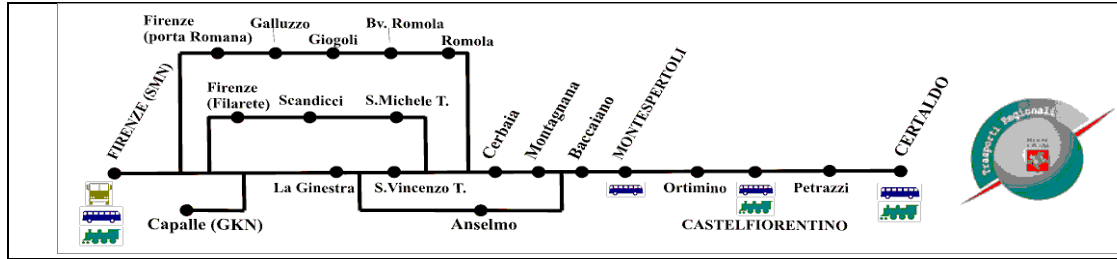

PIU' BUS Scari
P.za Duomo 18 - 59100 Prato
Sito internet: www.piubus.it
INFO 0571-74194
URP 0574.608235
(dal Lun al Ven; ore 09:00 - 12:00;
15:00-17:00)

Circondario
Empolese
Valdelsa

Per i reclami degli utenti
NUMEROVERDE
800-570530

Frequenza	F	L	L												
Vettore	SITA	SITA	SITA												
Codice Corsa		37R026	37R061												
CASTELFIORENTINO	17:30														
Ortimino	17:39														
Appalto Gelli	17:40														
MONTESPERTOLI	17:45	18:00	18:40												
Baccaiano	17:50	18:05	18:45												
Montagnana															
Anselmo	17:55	18:10	18:50												
Cerbaia															
San Vincenzo a Torri															
La Ginestra	18:00	18:17	18:55												
San Vincenzo a Torri	18:05		19:00												
Cerbaia	18:10		19:05												
Romola	18:16														
Sugana															
Chiesanuova															
Bivio Romola	18:22														
Giogoli - La Lepre	18:28														
Galluzzo	18:35														
S.Michele a Torri															
Scandicci															
FIRENZE (Porta Romana)	18:42														
Firenze (S.Maria Novella)	18:50	18:40													
Durata (hh.mm)	1:20	0:40	0:25												

In grassetto le corse che si effettuano anche in caso di sciopero

- F corsa feriale
- L corsa dal Lun al Ven