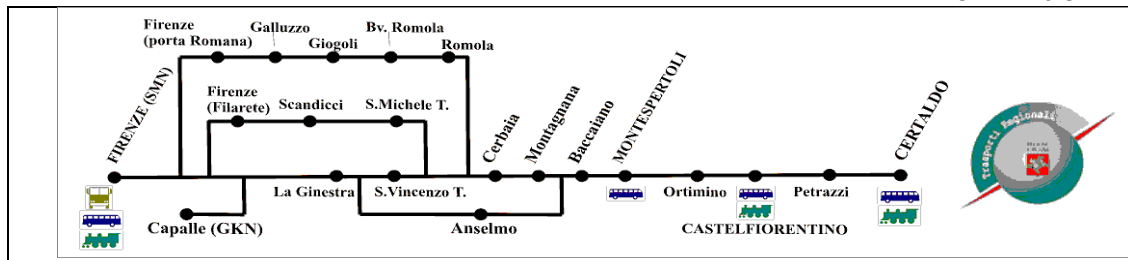

PIU' BUS Scari
P.za Duomo 18 - 59100 Prato
Sito internet: www.piubus.it
INFO 0571-74194
URP 0574.608235
(dal Lun al Ven; ore 09:00 - 12:00;
15:00-17:00)

Circondario
Empolese
Valdelsa

Per i reclami degli utenti
NUMEROVERDE
800-570530

Frequenza	LS	FS	F	L	FS (*)	LS	FNS	F	6	F	F (*)	LS (*)			
Vettore	SITA	SITA	SITA	SITA	SITA	SITA	SITA	SITA	SITA	SITA	SITA	SITA			
Codice Corsa	37A001	37A005	37A005	37A006	37A055	37A007	37A009	37A057	37A050	37A012	37A061				
FIRENZE (S.Maria Novella)	6:00		6:45	7:00		7:25	7:40	9:15			12:05				
FIRENZE (Porta Romana)			6:53								12:13				
Scandicci															
S.Michele a Torri															
Galluzzo			7:00								12:20				
Giogoli - La Lepre			7:06								12:28				
Bivio Romola			7:11								12:33				
Chiesanuova			7:13												
Sugana			7:15												
Romola											12:39				
Cerbaia											12:45				
San Vincenzo a Torri											12:50				
La Ginestra	6:23	6:55		7:23		7:48	8:03	9:38			12:55				
San Vincenzo a Torri															
Cerbaia			7:20												
Anselmo	6:27			7:27		7:52	8:07	9:42			12:58				
Montagnana			7:25												
Baccaiano	6:35	7:05	7:30	7:35		8:00	8:15	9:50			13:05				
MONTESPERTOLI	6:40	7:10	7:45	7:40	7:50	8:05	8:20	9:55	11:50	12:45	13:10	13:40			
Appalto Gelli			7:53		7:58				11:58	12:53	13:18	13:48			
Ortimino			7:55		8:00				12:00	12:55	13:20	13:50			
CASTELFIORENTINO arr.			8:10		8:10				12:10	13:05	13:35	14:05			
Durata (hh.mm)	0:40	0:15	1:25	0:40	0:20	0:40	0:40	0:40	0:20	0:20	1:30	0:25			

In grassetto le corse che si effettuano anche in caso di sciopero

- F corsa feriale
- FS corsa feriale scolastica
- FNS corsa feriale non scolastica
- L corsa valida dal Lun al Ven
- LS corsa valida dal Lun al Ven scolastici
- 6 corsa valida solo il sabato

(*) nei giorni di scuola arrivo a Castelfiorentino (scuole - Ist. Enriques)