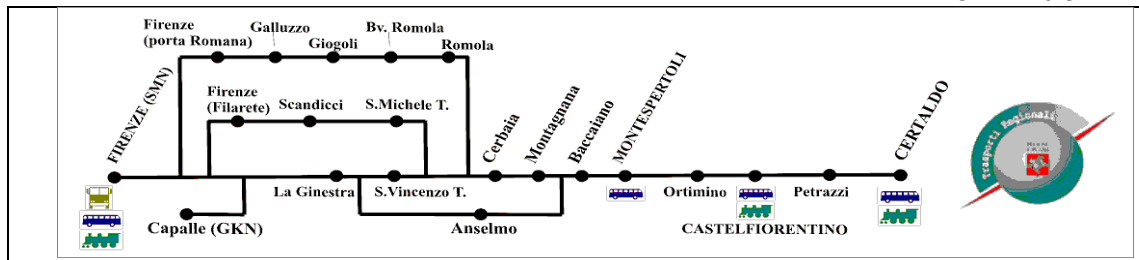

PIU' BUS Scari
P.za Duomo 18 - 59100 Prato
Sito internet: www.piubus.it
INFO 0571-74194
URP 0574.608235
(dal Lun al Ven; ore 09:00 - 12:00;
15:00-17:00)

Circondario
Empolese
Valdelsa

Per i reclami degli utenti
NUMEROVERDE
800-570530

Frequenza	L	F	F	LS (*)	LS	F	F	L	F	L	L	L	F	L
Vettore	SITA	SITA	SITA	SITA	SITA	SITA	SITA	SITA	SITA	SITA	SITA	SITA	SITA	SITA
Codice Corsa	37A011	37A013	37A016	37A052		37A018	37A070	37A020	37A021	37A023	37A064	37A024	37A025	37A063
FIRENZE (S.Maria Novella)	13:00	13:15	14:05		14:00	14:15	16:00	17:15	17:35	18:35	18:45	19:10	19:45	20:10
FIRENZE (Porta Romana)		13:23			14:08	14:23	16:08		17:43		18:53	19:18		20:15
Scandicci													20:00	
S.Michele a Torri													20:13	
Galluzzo		13:30			14:15	14:30	16:15		17:50		19:00	19:25		20:22
Giogoli - La Lepre		13:38			14:23	14:38	16:21		17:58		19:08	19:33		20:30
Bivio Romola		13:43			14:28	14:43	16:26		18:03		19:13	19:38		20:35
Chiesanuova							16:28					19:40		
Sugana							16:30					19:44		
Romola		13:49			14:31	14:49			18:09		19:19			20:40
Cerbaia		13:55			14:35	14:55			18:15		19:25		20:20	20:45
San Vincenzo a Torri		14:00			14:40	15:00			18:20				20:25	
La Ginestra	13:23	14:05	14:28		14:45	15:05		17:38	18:25	18:58			20:30	
San Vincenzo a Torri														
Cerbaia							16:35					19:50		
Anselmo	13:27	14:08	14:32		14:48	15:08		17:42	18:28	19:02			20:33	
Montagnana							16:40					19:55		
Baccaiano	13:35	14:15	14:40		14:55	15:15	16:45	17:50	18:35	19:10		20:00	20:35	
MONTESPERTOLI	13:40	14:20	14:45	14:45	15:10	15:20	16:50	17:55	18:40	19:15		20:05	20:40	
Appalto Gelli				14:53			16:58							
Ortimino				14:55			17:00							
CASTELFIORENTINO				15:10			17:15							
Durata (hh.mm)	0:40	1:05	0:40	0:25	1:10	1:05	1:15	0:40	1:05	0:40	0:40	0:55	0:55	0:35

In grassetto le corse che si effettuano anche in caso di sciopero

- F corsa feriale
- L corsa valida dal Lun al Ven
- LS corsa valida dal Lun al Ven scolastici

(*) nei giorni di scuola arrivo a Castelfiorentino (scuole - Ist. Enriques)