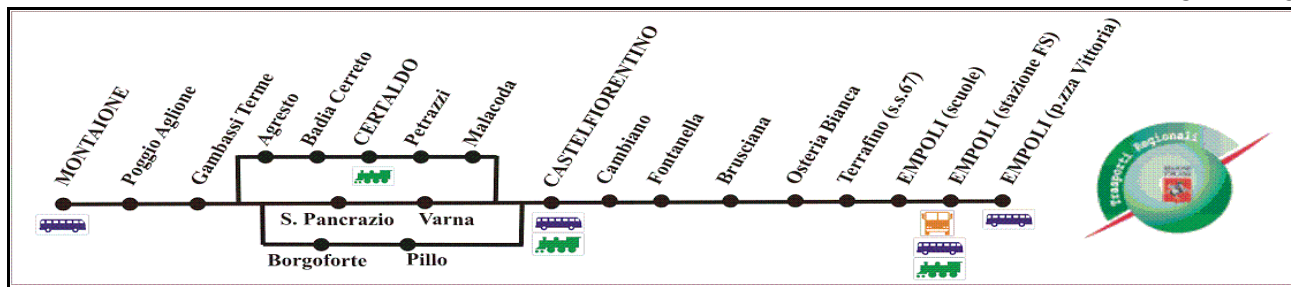

In grassetto le corse che si effettuano anche in caso di sciopero

- F corsa feriale
- FS corsa feriale scolastica
- L corsa valida dal Lun al Ven

(\*) nei giorni scolastici transita da Castelfiorentino - Ist. Enriques

QUADRO 13 - Autolinee 33 e 34 : Montaione-Gambassi-Certaldo-Castelfiorentino-Empoli

ORARIO FERIALE INVERNALE  
VALIDO DAL 2 GENNAIO AL 10 GIUGNO 2012

PIU' BUS Scarl  
Via G.S.Mercadante 2 - 50144 Firenze  
Sito internet: www.piubus.it  
INFO 0571-74194  
URP 800.277.825  
(dal Lun al Ven; ore 09:00 - 12:00)