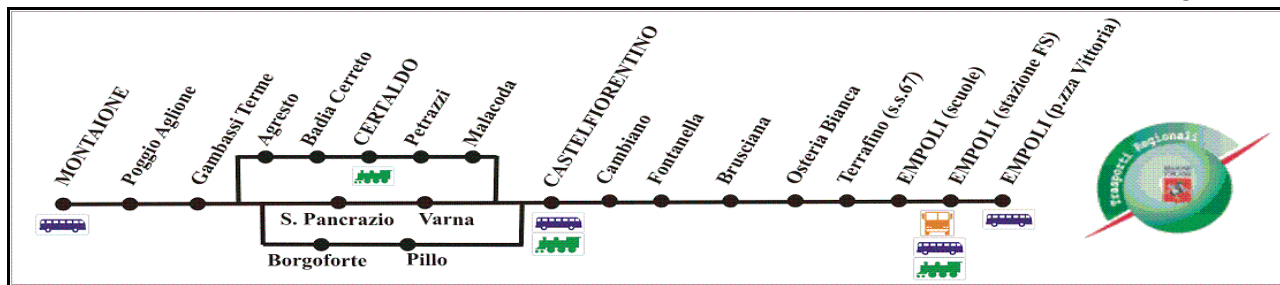

PIU' BUS Scarl
Via G.S.Mercadante 2 - 50144 Firenze
Sito internet: www.piubus.it
INFO 0571-74194
URP 800.277.825
(dal Lun al Ven; ore 09:00 - 12:00)

Circondario
Empolese
Valdelsa

Per i reclami degli utenti
NUMEROVERDE
800-570530

Frequenza	F	F	L	FS	F	LS	FS	F	F (*)	6	L	L	L	L
Vettore	SITA	SITA	SITA	SITA	SITA	SITA	SITA	SITA	SITA	SITA	SITA	SITA	SITA	SITA
Codice Corsa	34R001	34R002	33R001	33R002	33R004	33R006	34R003	34R004	34R070	33R007	33R007	33R009	33R009	34R007
MONTAIONE	5:30	5:55		6:35			6:40	7:20	7:40				8:45	10:00
Poggio Aglione	5:35	6:00		6:40			6:45	7:25	7:45				8:50	10:05
GAMBASSI TERME	5:40	6:05		6:45			6:50	7:30	7:50				8:55	10:10
Borgoforte	5:45			6:55					7:55					10:15
Pillo	5:50			7:00					8:00					10:20
Bv. Certaldo		6:15						7:35					9:00	
Varna		6:20						7:40					9:05	
Agresto							6:58							
Badia Cerreto							7:04							
CERTALDO			6:15		6:50		7:10							
Malacoda (zona ind.le)														
Petrazzi			6:22		6:57									
Malacoda			6:24		6:59									
CASTELFIORENTINO	6:00	6:30	6:30	7:10	7:05	7:15		7:50	8:10	8:15	8:30	9:15	9:50	10:30
Cambiano			6:35	7:15	7:10	7:20				8:20	8:35		9:55	
Granaiole (staz. FS)			6:40	7:20	7:15	7:25				8:25	8:40		10:00	
Brusciana			6:47	7:27	7:22	7:32				8:32	8:47		10:07	
Osteria Bianca			6:50	7:30	7:25	7:35				8:35	8:50		10:10	
Terrafino			6:52	7:32	7:27	7:37				8:37	8:52		10:12	
Empoli (s. Maria)			6:58							8:43	8:58		10:18	
Empoli (scuole)				7:40	7:30	7:40								
EMPOLI (p. Vittoria)			7:00	7:45	7:35	7:45				8:45	9:00		10:20	
Durata (hh.mm)	0:30	0:35	0:45	1:10	0:45	0:30	0:30	0:30	0:30	0:30	0:30	0:30	0:30	0:30

In grassetto le corse che si effettuano anche in caso di sciopero

- F corsa feriale
- FS corsa feriale scolastica
- L corsa valida dal Lun al Ven

(*) nei giorni scolastici transita da Castelfiorentino - Ist. Enriques