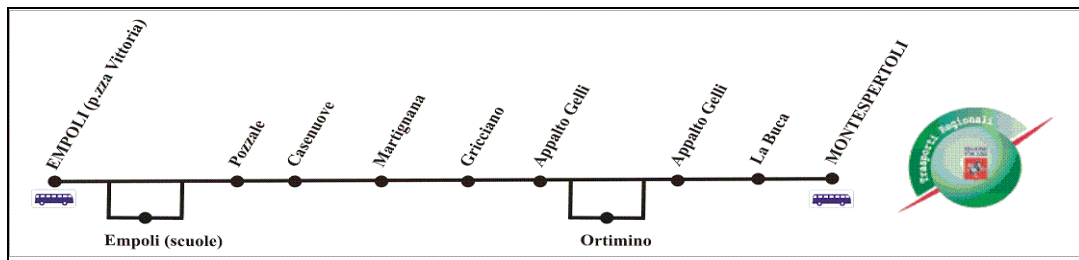

In grassetto le corse che si effettuano anche in caso di sciopero

- F corsa feriale
- FS corsa feriale scolastica
- L corsa valida dal Lun al Ven
- LS corsa valida dal Lun al Ven scolastici
- 6 corsa valida solo sabato

QUADRO 12 - Autolinea 32 : Empoli-Montespertoli

ORARIO FERIALE INVERNALE
VALIDO DAL 2 GENNAIO AL 10 GIUGNO 2012

PIU' BUS Scarl
P.za Duomo 18 - 59100 Prato
Sito internet: www.piubus.it
INFO 0571-74194
URP 0574.608235
(dal Lun al Ven; ore 09:00 - 12:00;
15:00-17:00)