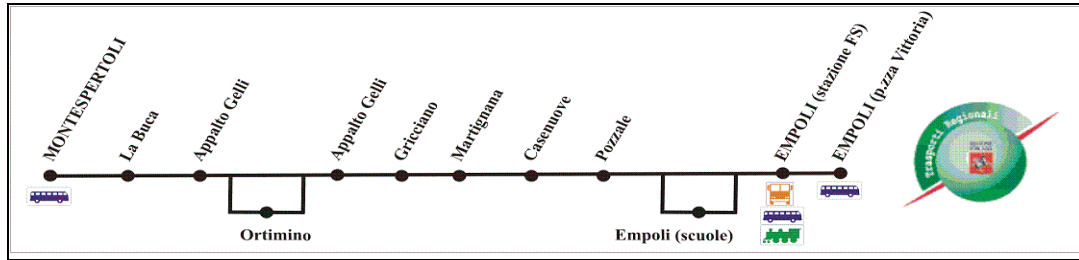

QUADRO 12 - Autolinea 32 : Montespertoli-Empoli

ORARIO FERIALE INVERNALE
VALIDO DAL 2 GENNAIO AL 10 GIUGNO 2012

PIU' BUS Scrl
P.za Duomo 18 - 59100 Prato
Sito internet: www.piubus.it
INFO 0571-74194
URP 0574.608235
(dal Lun al Ven; ore 09:00 - 12:00;
15:00-17:00)

Circondario
Empolese
Valdelsa

Per i reclami degli utenti
NUMEROVERDE
800-570530

Frequenza	FS	LS	FS	L	F	F	L	F	F	L	L	L		
Vettore	SITA	SITA	SITA	SITA	SITA	SITA	SITA	SITA	SITA	SITA	SITA	SITA		
Codice Corsa	32A002	32A051	32A003	32A005	32A006	32A007				32A015	32A016	32A018	32A020	
Montespertoli	7:15	7:15	7:15	8:30	10:00	11:30	12:35	13:35	15:25	16:00	17:00	18:25		
Appalto Gelli	7:24	7:24	7:24	8:39	10:09	11:39	12:44	13:44	15:34	16:09	17:09	18:34		
Ortimino			7:27	8:42	10:12				15:37	16:12	17:12			
Appalto Gelli	7:24	7:24	7:29	8:44	10:14	11:39	12:44	13:44	15:39	16:14	17:14	18:34		
Gricciano	7:28	7:28	7:33	8:48	10:18	11:43	12:48	13:48	15:43	16:18	17:18	18:38		
Martignana	7:33	7:33	7:38	8:53	10:23	11:48	12:53	13:53	15:48	16:23	17:23	18:43		
Casenuove	7:37	7:37	7:42	8:57	10:27	11:52	12:57	13:57	15:52	16:27	17:27	18:47		
Pozzale	7:40	7:40	7:45	9:00	10:30	11:55	13:00	14:00	15:55	16:30	17:30	18:50		
Empoli (cimitero)	7:42	7:42	7:47	9:02	10:32	11:57	13:02	14:02	15:57	16:32	17:32	18:52		
Empoli (stazione FS)	8:05	8:05	7:50	9:05	10:35	12:00	13:05	14:05	16:00	16:35	17:35	18:55		
Distanza (km)	20,91	18,46	22,44	19,98	19,98	18,46	19,84	19,84	19,98	19,98	19,84	19,84		
Durata (hh.mm)	0:50	0:50	0:35	0:35	0:35	0:30	0:30	0:30	0:35	0:35	0:35	0:30		