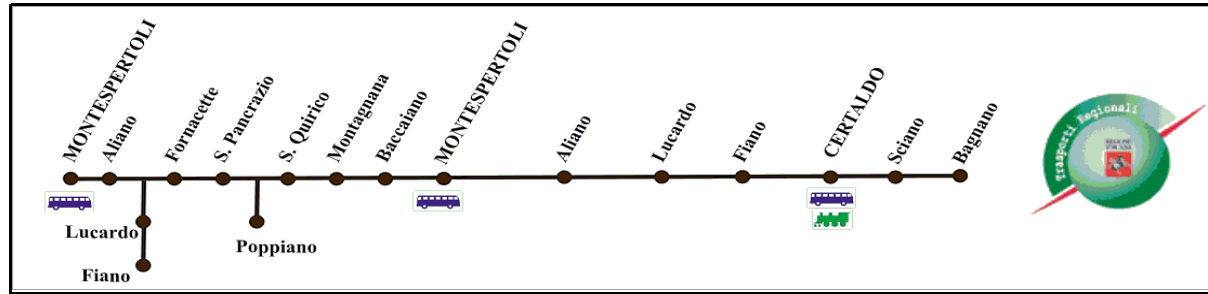

QUADRO 11 - Autolinea 31 : Montespertoli-Fiano-Certaldo

ORARIO FERIALE INVERNALE
VALIDO DAL 16 GENNAIO AL 10 GIUGNO 2012

PIU' BUS Scarl
P.za Duomo 18 - 59100 Prato
Sito internet: www.piubus.it
INFO 0571-74194
URP 0574.608235
(dal Lun al Ven; ore 09:00 - 12:00;
15:00-17:00)

Circondario
Empolese
Valdelsa

Per i reclami degli utenti
NUMEROVERDE
800-570530

Frequenza	FS	F	FS	F	FS	F	6							
Vettore	SITA	SITA	SITA	SITA	SITA	SITA	SITA							
Codice Corsa	31A002		31A061		31A017	31A015	31A054							
Montespertoli			13:45	14:45	15:20	18:45	20:40							
Aliano			13:52	14:52	15:27	18:52	20:45							
Lucardo	6:35		14:00	15:00	15:35	19:00	20:53							
Fiano	6:37		14:02	15:02	15:37	19:02	20:55							
Lucardo		6:35	14:05	15:05										
Fornacette		6:41	14:11	15:11										
San Pancrazio		6:43	14:13	15:13										
Poppiano				15:22										
San Quirico		6:47	14:17	15:27										
Croce di Montagnana		6:55	14:25	15:35										
Baccaiano		7:00	14:30	15:40										
Montespertoli			14:35	15:45										
Cerbaia														
Certaldo	6:55					19:20								
Sciano														
Bagnano														
Durata (hh.mm)	0:20	0:25	0:50	1:00	0:17	0:35	0:15							

Frequenza	F	FS	FS	LS	L	L								
Vettore		SITA	SITA	SITA	SITA	SITA								
Codice Corsa		31A002	31R013	31R014	31A041	31R016								
Bagnano														
Sciano														
Certaldo	6:15													
Cerbaia					19:25									
Montespertoli		6:55		16:45										
Baccaiano		7:00		16:50										
Croce di Montagnana		7:05		16:55	19:31									
San Quirico		7:13		17:03	19:37									
Poppiano		7:18		17:08	19:42									
San Pancrazio		7:27		17:17	19:46									
Fornacette		7:29		17:19	19:50									
Lucardo		7:35		17:25	19:57									
Fiano	6:33		15:40		20:00	20:05								
Lucardo	6:35	7:35	15:42	17:25		20:07								
Aliano		7:43	15:50	17:33		20:15								
Montespertoli		7:50	15:55	17:40		20:20								
Distanza (km)		32,08	9,51	32,08	17,31	9,51								
Durata (hh.mm)	0:20	0:55	0:15	0:55	0:35	0:15								