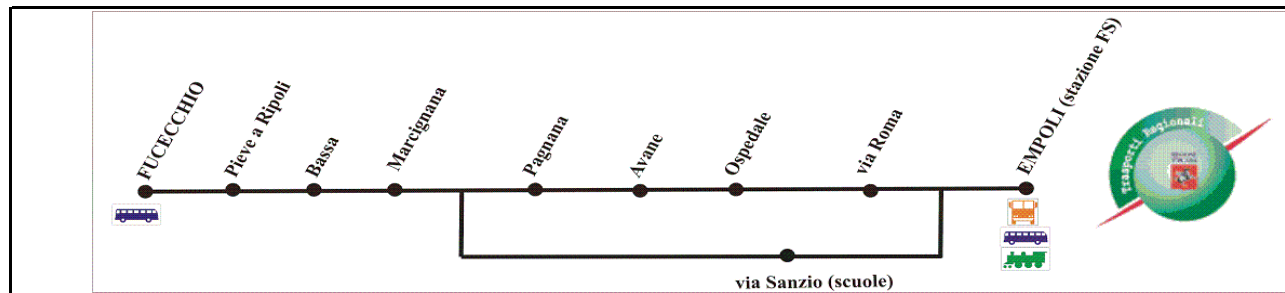

QUADRO 11 - Autolinea 1CE26 : Fucecchio-Avane-Empoli

ORARIO FERIALE INVERNALE
VALIDO DAL 31 OTTOBRE 2011 AL 10 GIUGNO 2012

PIU' BUS Scarl
P.za Duomo 18 - 59100 Prato
Sito internet: www.piubus.it
INFO 0571-74194
URP 0574.608235
(dal Lun al Ven; ore 09:00 - 12:00;
15:00-17:00)

Circondario
Empolese
Valdelsa

Per i reclami degli utenti
NUMEROVERDE
800-570530

Frequenza	F	F	FS	FS	FS	FS	F	FNS	FNS	LS	FS	F	F	F	F	
Vettore	CAP		CAP		CAP		CAP		CAP		CAP		CAP		CAP	
Codice Corsa	26R001	26R002	26R005	26R007	26R006	26R008	26R004	26R005				26R009	26R010	26R011	26R012	
Fucecchio	5:50	6:15	7:20	7:20	7:20	7:20	7:20	7:40	8:10	8:10	8:30	9:10	10:10	11:10	12:10	
Pieve a Ripoli	5:54	6:19	7:24	7:24	7:24	7:24	7:24	7:44	8:14	8:14	8:34	9:14	10:14	11:14	12:14	
Bassa	5:58	6:23	7:28	7:28	7:28	7:28	7:28	7:48	8:18	8:18	8:38	9:18	10:18	11:18	12:18	
Marcignana	6:02	6:27	7:32	7:32	7:32	7:32	7:32	7:52	8:22	8:22	8:42	9:22	10:22	11:22	12:22	
Pagnana	6:04	6:29					7:34	7:54	8:24	8:24	8:44	9:24	10:24	11:24	12:24	
Avane	6:09	6:34					7:39	7:59	8:29	8:29	8:49	9:29	10:29	11:29	12:29	
Ospedale	6:11	6:36					7:41	8:01	8:31	8:31	8:51	9:31	10:31	11:31	12:31	
Empoli (v.Sanzio-Ipercoop)			7:41	7:41	7:41	7:41										
Empoli (v. Sanzio)			7:42	7:42	7:42	7:42										
Empoli (v. Roma)	6:17	6:42					7:47	8:07	8:37	8:37	8:57	9:37	10:37	11:37	12:37	
Empoli (stazione FS)	6:19	6:44	7:47	7:47	7:47	7:47	7:49	8:09	8:39	8:39	8:59	9:39	10:39	11:39	12:39	
Distanza (km)	14,34	14,34	13,18	13,18	13,18	13,18	14,34	14,34	14,34	14,34	14,34	14,34	14,34	14,34	14,34	
Durata (hh.mm)	0:29	0:29	0:27	0:27	0:27	0:27	0:29	0:29	0:29	0:29	0:29	0:29	0:29	0:29	0:29	

In grassetto le corse che si effettuano anche in caso di sciopero

- F corsa feriale
- FS corsa feriale scolastica
- FNS corsa feriale non scolastica