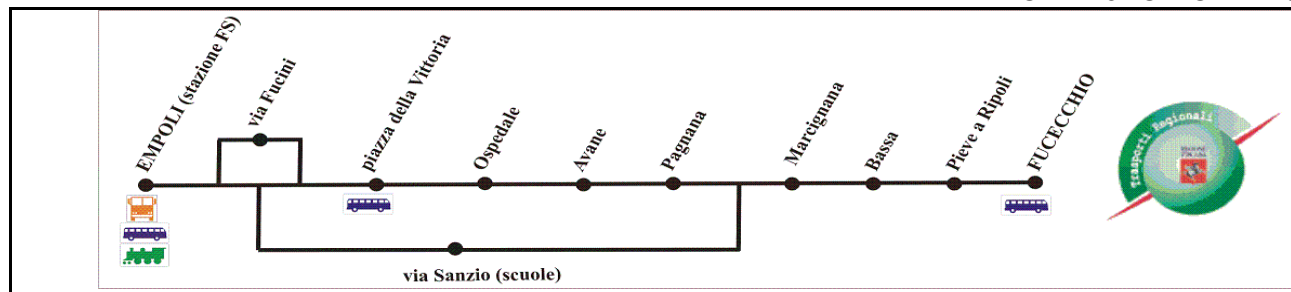

QUADRO 10 - Autolinea 26 : Empoli-Avane-Fucecchio

ORARIO FERIALE INVERNALE
VALIDO DAL 31 OTTOBRE 2011 AL 10 GIUGNO 2012

PIU' BUS Scarl
P.za Duomo 18 - 59100 Prato
Sito internet: www.piubus.it
INFO 0571-74194
URP 0574.608235
(dal Lun al Ven; ore 09:00 - 12:00;
15:00-17:00)

Circondario
Empolese
Valdelsa

Per i reclami degli utenti
NUMEROVERDE
800-570530

Frequenza	F	FS	F	FS	FS	F	F	F	F	F	F	F	F		
Vettore	CAP	CAP	CAP	CAP	CAP	CAP	CAP	CAP	CAP	CAP	CAP	CAP	CAP		
Codice Corsa	26A020	26A021	26A023	26A025	26A024	26A026	26A027	26A028	26A029		26A030	26A031	26A032		
Empoli (stazione FS)	13:05	13:05	13:40	14:05	14:05	14:40	15:40	16:40	17:40	18:10	18:40	19:40	20:40		
Empoli (v. Fucini)		13:08			14:08										
Empoli (p. della Vittoria)	13:06		13:41	14:06		14:41	15:41	16:41	17:41	18:11	18:41	19:41	20:41		
Empoli (v. Sanzio)		13:13			14:13										
Empoli (v. Sanzio - COOP)		13:14			14:14										
Ospedale	13:12		13:47	14:12		14:47	15:47	16:47	17:47	18:17	18:47	19:47	20:47		
Avane	13:15		13:50	14:15		14:50	15:50	16:50	17:50	18:20	18:50	19:50	20:50		
Pagnana	13:21		13:56	14:21		14:56	15:56	16:56	17:56	18:26	18:56	19:56	20:56		
Marcignana	13:23	13:24	13:58	14:23	14:24	14:58	15:58	16:58	17:58	18:28	18:58	19:58	20:58		
Bassa	13:26	13:27	14:01	14:26	14:27	15:01	16:01	17:01	18:01	18:31	19:01	20:01	21:01		
Pieve a Ripoli	13:30	13:31	14:05	14:30	14:31	15:05	16:05	17:05	18:05	18:35	19:05	20:05	21:05		
Fucecchio	13:34	13:35	14:09	14:34	14:35	15:09	16:09	17:09	18:09	18:39	19:09	20:09	21:09		
Distanza (km)	14,28	13,95	14,28	13,23	13,95	14,28	14,28	14,28	14,28	14,28	14,28	14,28	14,28		
Durata (hh.mm)	0:29	0:30	0:29	0:29	0:30	0:29	0:29	0:29	0:29	0:29	0:29	0:29	0:29		

In grassetto le corse che si effettuano anche in caso di sciopero

- F corsa feriale
- FS corsa feriale scolastica
- FNS corsa feriale non scolastica