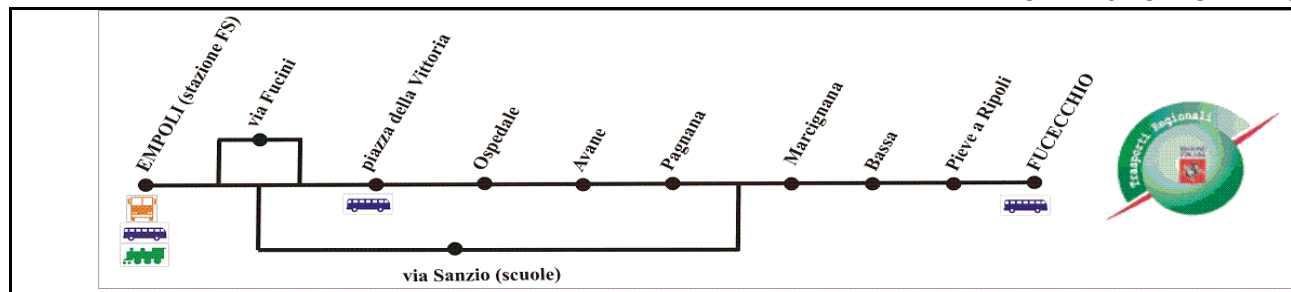

QUADRO 10 - Autolinea 26 : Empoli-Avane-Fucecchio

ORARIO FERIALE INVERNALE
VALIDO DAL 31 OTTOBRE 2011 AL 10 GIUGNO 2012

PIU' BUS Scarl
P.za Duomo 18 - 59100 Prato
Sito internet: www.piubus.it
INFO 0571-74194
URP 0574.608235
(dal Lun al Ven; ore 09:00 - 12:00;
15:00-17:00)

Circondario
Empolese
Valdelsa

Per i reclami degli utenti
NUMEROVERDE
800-570530

Frequenza	F	F	FS	FS	F	FS	F	FS	F	F	F	F	F	FNS	FS	
Vettore	CAP															
Codice Corsa	26A001	26A002	26A005	26A006	26A007	26A008	26A009	26A010	26A011	26A013	26A015	26A014	26A017	26A018	26A019	
Empoli (stazione FS)	5:20	5:45	5:55	6:20	6:35	6:50	7:20	7:55	8:35	9:40	10:40	11:40	12:40	12:50	13:05	
Empoli (v. Fucini)								7:57								
Empoli (p. della Vittoria)	5:21	5:46	5:56	6:21	6:36	6:51	7:21	7:59	8:36	9:41	10:41	11:41	12:41	12:51		
Empoli (v. Sanzio)															13:10	
Empoli (v. Sanzio - COOP)															13:11	
Ospedale	5:27	5:52	6:02	6:27	6:42	6:57	7:27	8:05	8:42	9:47	10:47	11:47	12:47	12:57		
Avane	5:30	5:55	6:05	6:30	6:45	7:00	7:30	8:08	8:45	9:50	10:50	11:50	12:50	13:00		
Pagnana	5:36	6:01	6:11	6:36	6:51	7:06	7:36	8:14	8:51	9:56	10:56	11:56	12:56	13:06		
Marcignana	5:38	6:03	6:13	6:38	6:53	7:08	7:38	8:16	8:53	9:58	10:58	11:58	12:58	13:08	13:21	
Bassa	5:41	6:06	6:16	6:41	6:56	7:11	7:41	8:19	8:56	10:01	11:01	12:01	13:01	13:11	13:24	
Pieve a Ripoli	5:45	6:10	6:20	6:45	7:00	7:15	7:45	8:23	9:00	10:05	11:05	12:05	13:05	13:15	13:28	
Fucecchio	5:49	6:14	6:24	6:49	7:04	7:19	7:49	8:27	9:04	10:09	11:09	12:09	13:09	13:19	13:32	
Distanza (km)	14,28	14,28	14,28	14,28	14,28	14,28	14,28	14,99	14,28	14,28	14,28	14,28	14,28	14,28	14,28	
Durata (hh.mm)	0:29	0:29	0:29	0:29	0:29	0:29	0:29	0:32	0:29	0:29	0:29	0:29	0:29	0:29	0:27	

In grassetto le corse che si effettuano anche in caso di sciopero

- F corsa feriale
- FS corsa feriale scolastica

QUADRO 10 - Autolinea 26 : Empoli-Avane-Fucecchio

ORARIO FERIALE INVERNALE
VALIDO DAL 31 OTTOBRE 2011 AL 10 GIUGNO 2012