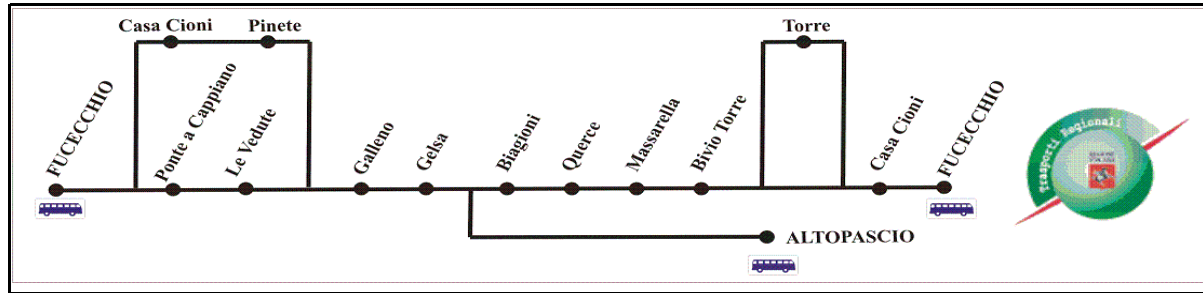

PIU' BUS Scarl
P.za Duomo 18 - 59100 Prato
Sito internet: www.piubus.it
INFO 0571-74194
URP 0574.608235
(dal Lun al Ven; ore 09:00 - 12:00;
15:00-17:00)

Circondario
Empolese
Valdelsa

Per i reclami degli utenti
NUMEROVERDE
800-570530

Frequenza	FS	FS	FNS	F(*)	F												
Vettore	CAP	CAP	CAP	CAP	CAP												
Codice Corsa	20A001	2001	20A003	2004	20A008												
Fucecchio	6:25	6:50	7:20	13:40	14:09												
Ponte a Cappiano		7:02	7:32	13:57	14:26												
Le Vedute		7:06	7:36	14:01	14:30												
Casa Cioni	6:31																
Le Pinete	6:39				14:35												
Galleno	6:46	7:12	7:42	14:14	14:43												
Gelsa	6:50		7:46		14:47												
Gennarino	6:53		7:49														
Biagioni	6:54		7:50														
Querce	6:59		7:55														
Le Pinete																	
Massarella	7:07		8:03														
Bivio Torre	7:11		8:07														
Torre			8:10														
Casa Cioni	7:13		8:13														
Fucecchio	7:19		8:19														
Altopascio		7:20		14:17	14:59												
Distanza (km)	32,435		33,479		24,784												
Durata (hh.mm)	0:54	0:30	0:59	0:37	0:50												

Circondario
Empolese
Valdelsa

Per i reclami degli utenti
NUMEROVERDE
800-570530

Frequenza	F	FS	FS	FS											
Vettore	CAP	CAP	CAP	CAP											
Codice Corsa	20R001	2002		2005											
Altopascio	6:37	7:20		14:30											
Fucecchio				13:35											
Casa Cioni				13:40											
Torre															
Bivio Torre				13:45											
Massarella				13:47											
Le Pinete															
Querce				13:55											
Biagioni				14:00											
Gennarino															
Gelsa	6:49	7:32	14:04	14:42											
Galleno	6:53	7:36	14:08	14:46											
Le Pinete		7:43													
Casa Cioni															
Le Vedute	6:59	7:47	14:13	14:52											
Ponte a Cappiano	7:03	7:51	14:17	14:56											
Fucecchio	7:15	7:53	14:29	15:02											
Distanza (km)	22,222														
Durata (hh.mm)	0:38	0:33	0:54	0:32											