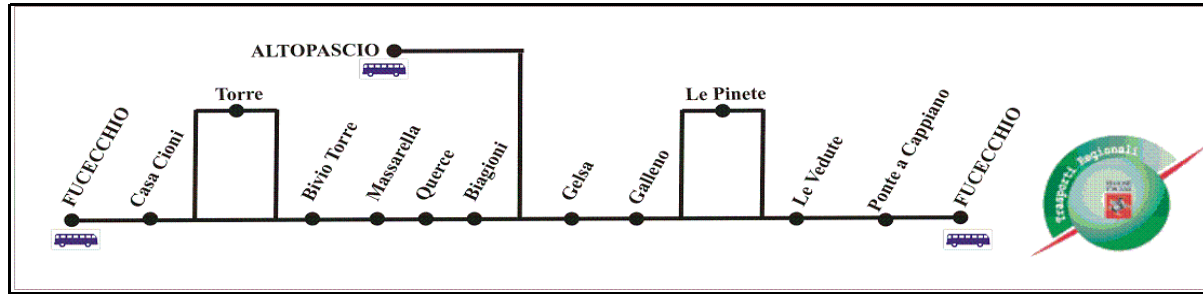

PIU' BUS Scarl
P.za Duomo 18 - 59100 Prato
Sito internet: www.piubus.it
INFO 0571-74194
URP 0574.608235
(dal Lun al Ven; ore 09:00 - 12:00;
15:00-17:00)

Circondario
Empolese
Valdelsa

Per i reclami degli utenti
NUMEROVERDE
800-570530

Frequenza	FS	FS	FNS	F(*)	F												
Vettore	CAP	CAP	CAP	CAP	CAP												
Codice Corsa	20A001	2001	20A003	2004	20A008												
Fucecchio	6:25	6:50	7:20	13:40	14:09												
Ponte a Cappiano		7:02	7:32	13:57	14:26												
Le Vedute		7:06	7:36	14:01	14:30												
Casa Cioni	6:31																
Le Pinete	6:39				14:35												
Galleno	6:46	7:12	7:42	14:14	14:43												
Gelsa	6:50		7:46		14:47												
Gennarino	6:53		7:49														
Biagioni	6:54		7:50														
Querce	6:59		7:55														
Le Pinete																	
Massarella	7:07		8:03														
Bivio Torre	7:11		8:07														
Torre			8:10														
Casa Cioni	7:13		8:13														
Fucecchio	7:19		8:19														
Altopascio		7:20		14:17	14:59												
Distanza (km)	32,435		33,479		24,784												
Durata (hh.mm)	0:54	0:30	0:59	0:37	0:50												

Circondario
Empolese
Valdelsa

Per i reclami degli utenti
NUMEROVERDE
800-570530

Frequenza	F	FS	FS	FS											
Vettore	CAP	CAP	CAP	CAP											
Codice Corsa	20R001	2002		2005											
Altopascio	6:37	7:20		14:30											
Fucecchio				13:35											
Casa Cioni				13:40											
Torre															
Bivio Torre				13:45											
Massarella				13:47											
Le Pinete															
Querce				13:55											
Biagioni				14:00											
Gennarino															
Gelsa	6:49	7:32	14:04	14:42											
Galleno	6:53	7:36	14:08	14:46											
Le Pinete		7:43													
Casa Cioni															
Le Vedute	6:59	7:47	14:13	14:52											
Ponte a Cappiano	7:03	7:51	14:17	14:56											
Fucecchio	7:15	7:53	14:29	15:02											
Distanza (km)	22,222														
Durata (hh.mm)	0:38	0:33	0:54	0:32											