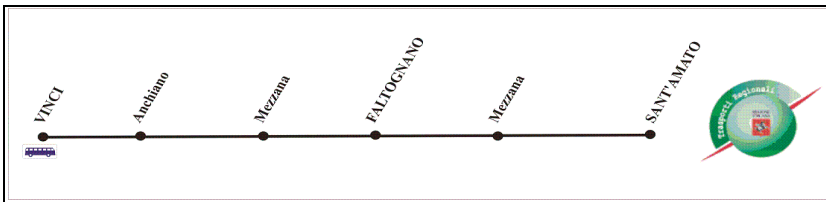

PIU' BUS Scari
Via G.S.Mercadante 2 - 50144 Firenze
Sito internet: www.piubus.it

URP 800.277.825
(dal Lun al Ven; ore 09:00 - 12:00)

Circondario
Empolese
Valdelsa

Per i reclami degli utenti
NUMEROVERDE
800-570530

Frequenza	F	F																	
Vettore	COPIT(*)	COPIT(*)																	
Codice Corsa	1CE89A001	1CE89A003																	
Vinci	7:20	13:15																	
Anchiano-Bivio S.Amato	7:26	13:21																	
Faltognano	7:35	13:30																	
S.Amato	7:45	13:40																	
Distanza (km)	10,220	10,220																	
Durata (hh.mm)	0:25	0:25																	

In grassetto le corse che si effettuano anche in caso di sciopero

F corsa feriale

(*) corse effettuate con servizio sostitutivo di TPL

Frequenza	F	F																	
Vettore	COPIT(*)	COPIT(*)																	
Codice Corsa	1CE89R001	1CE89R002																	
S.Amato	7:45	13:40																	
Anchiano-Bivio S.Amato	7:53	13:48																	
Vinci	8:00	13:55																	
Distanza (km)	5,559	5,559																	
Durata (hh.mm)	0:15	0:15																	

In grassetto le corse che si effettuano anche in caso di sciopero

F corsa feriale

(*) corse effettuate con servizio sostitutivo di TPL