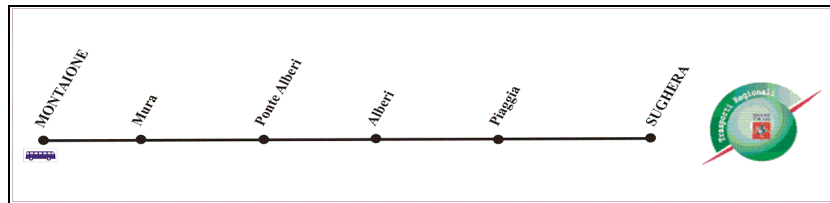

PIU' BUS Scari
Via G.S.Mercadante 2 - 50144 Firenze
Sito internet: www.piubus.it

URP 800.277.825
(dal Lun al Ven; ore 09:00 - 12:00)

Circondario
Empolese
Valdelsa

Per i reclami degli utenti
NUMEROVERDE
800-570530

Frequenza	FL	FL												
Vettore	RENIERI	RENIERI												
Codice Corsa	1CE62A002	1CE62A003												
Montaione	8:00	12:00												
Mura	8:05	12:05												
Ponte Alberi	8:07	12:07												
Alberi	8:10	12:10												
Piaggia	8:20	12:20												
Sughera	8:25	12:25												
Distanza (km)	12,006	12,006												
Durata (hh.mm)	0:25	0:25												

Frequenza	FL	FL												
Vettore	RENIERI	RENIERI												
Codice Corsa	1CE62R002	1CE62R003												
Sughera	8:25	12:25												
Alberi	8:30	12:30												
Casastrada	8:35	12:35												
Ponte Alberi	8:40	12:40												
Mura	8:45	12:45												
Montaione	8:55	12:55												
Distanza (km)	17,508	17,508												
Durata (hh.mm)	0:30	0:30												

In grassetto le corse che si effettuano anche in caso di sciopero

FL corsa feriale valida nel solo mese di Luglio