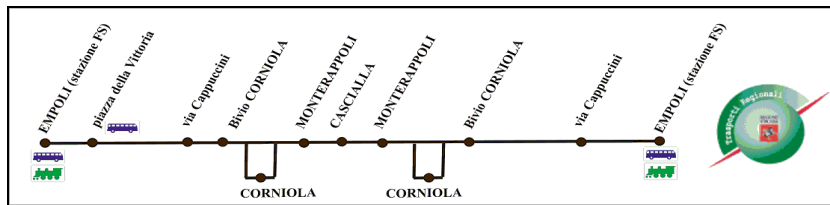

PIU' BUS Scari
Via G.S.Mercadante 2 - 50144 Firenze
Sito internet: www.piubus.it

URP 800.277.825
(dal Lun al Ven; ore 09:00 - 12:00)

Circondario
Empolese
Valdelsa

Per i reclami degli utenti
NUMEROVERDE
800-570530

Frequenza	F	F	F	F	F	F	F	F						
Vettore	LAZZI	LAZZI	LAZZI	LAZZI	LAZZI	LAZZI	LAZZI	LAZZI						
Codice Corsa	1CE07A001	1CE07A004	1CE07A005	1CE07A006	1CE07A009	1CE07A011	1CE07A013	1CE07A014						
Empoli (stazione FS)	6:33	8:25	11:20	12:35	13:20	15:25	18:40	19:40						
Empoli (p. della Vittoria)	6:34	8:26	11:21	12:36	13:21	15:26	18:41	19:41						
Empoli (v. Roma)	6:37	8:29	11:24	12:39	13:24	15:29	18:44	19:44						
Empoli (v. Cappuccini)	6:39	8:31	11:26	12:41	13:26	15:31	18:46	19:46						
Bivio Corniola	6:42	8:34	11:29	12:44	13:29	15:34	18:49	19:49						
Cascialla														
Monterappoli	6:49	8:41	11:36	12:51	13:36	15:41	18:56	19:56						
Bivio Corniola	6:56	8:48	11:43	12:58	13:43	15:48	19:03	20:03						
Empoli (v. Cappuccini)	7:03	8:55	11:50	13:05	13:50	15:55	19:10	20:10						
Empoli (stazione FS)	7:05	8:57	11:52	13:07	13:52	15:57	19:12	20:12						
Distanza (km)	12,684	14,339	15,623	15,623	14,339	15,623	15,623	13,968						
Durata (hh:mm)	0:32	0:32	0:32	0:32	0:32	0:32	0:32	0:32						