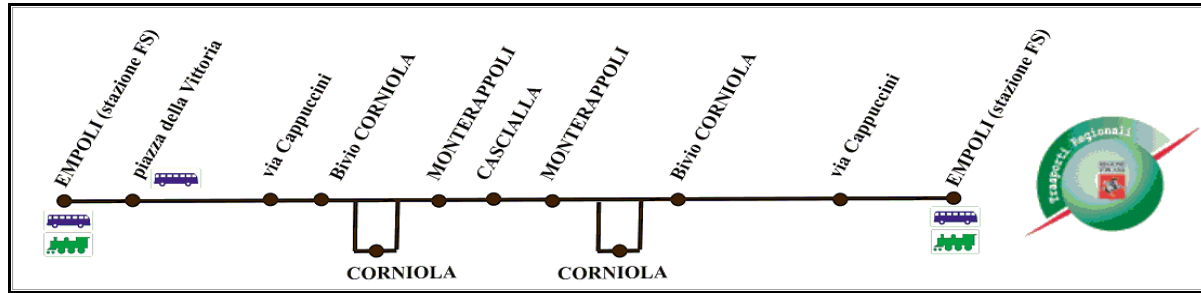

PIU' BUS Scarl
P.za Duomo 18 - 59100 Prato
Sito internet: www.piubus.it
INFO 0571-74194
URP 0574.608235
(dal Lun al Ven; ore 09:00 - 12:00;
15:00-17:00)

Circondario
Empolese
Valdelsa

Per i reclami degli utenti
NUMEROVERDE
800-570530

Frequenza	F	FS	FNS	F	F	F	FS	FNS	FS	F	F	F	F
Vettore	CAP	CAP	CAP	CAP	CAP	CAP	CAP	CAP	CAP	CAP	CAP	CAP	CAP
Codice Corsa	05A001	05A002	05A003	05A004	05A005	05A006	05A007	05A008	05A010	05A011	05A012	05A013	05A014
Empoli (stazione FS)	6:15	7:05	7:15	8:25	11:20	12:35	13:10	13:15	14:00	16:00	17:40	18:40	19:40
Empoli (v. Bonistallo)							13:17		14:05				
Empoli (v. Cappuccini)	6:17	7:07	7:17	8:27	11:22	12:37	13:29	13:17	14:09	16:02	17:42	18:42	19:42
Bivio Corniola	6:20	7:10	7:20	8:30	11:25	12:40	13:32	13:20	14:12	16:05	17:45	18:45	19:45
Corniola							13:34						
Monterappoli	6:27	7:17	7:27	8:37	11:32	12:47	13:43	13:27	14:19	16:12	17:52	18:52	19:52
Cascialla		7:18	7:28				13:45	13:28	14:20				
Monterappoli	6:27	7:22	7:30	8:37	11:32	12:47	13:47	13:30	14:22	16:12	17:52	18:52	19:52
Bivio Corniola	6:34	7:30	7:37	8:44	11:39	12:54	13:54	13:37	14:27	16:19	17:59	18:59	19:59
Corniola		7:32											
Empoli (v. Cappuccini)	6:41	7:38	7:44	8:51	11:46	13:01	14:01	13:44	14:34	16:26	18:06	19:06	20:06
Empoli (stazione FS)	6:42	7:40	7:45	8:52	11:47	13:02	14:03	13:45	14:36	16:27	18:07	19:07	20:07
Distanza (km)	12,71	15,37	14,64	12,56	12,75	12,75	17,56	14,64	15,74	12,75	12,75	12,75	12,67
Durata (hh.mm)	0:27	0:35	0:30	0:27	0:27	0:27	0:53	0:30	0:36	0:27	0:27	0:27	0:27

In grassetto le corse che si effettuano anche in caso di sciopero

- F corsa feriale
- FS corsa feriale scolastica
- FNS corsa feriale non scolastica