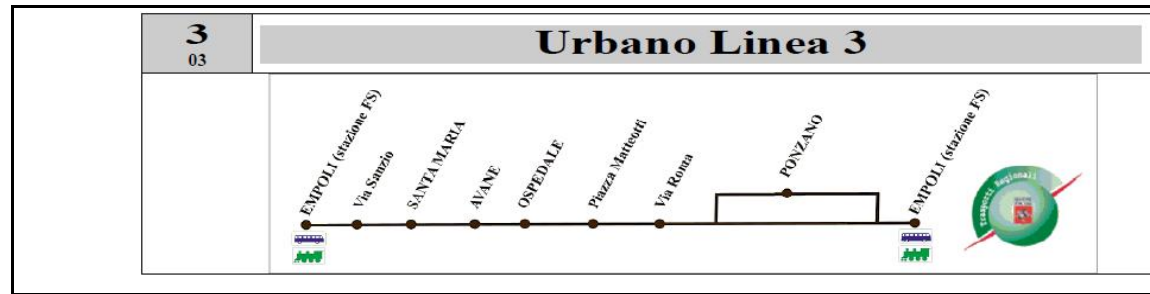

PIU' BUS Scarl
P.za Duomo 18 - 59100 Prato
Sito internet: www.piubus.it
INFO 0571-74194
URP 0574.608235
(dal Lun al Ven; ore 09:00 - 12:00;
15:00-17:00)

Circondario
Empolese
Valdelsa

Per i reclami degli utenti
NUMEROVERDE
800-570530

Frequenza	FS	FNS	F	F	F	F	F	F	F	FS (*)	F	F	F	F
Vettore	CAP	CAP	CAP	CAP	CAP	CAP	CAP	CAP	CAP	CAP	CAP	CAP	CAP	CAP
Codice Corsa	03A002	03A003	03A004	03A007	03A009	03A011	03A013	03A015	03A017	03A018	03A020	03A022	03A024	
STAZIONE FF.SS.	6:45	7:10	7:45	8:50	9:50	10:50	11:50	12:50	13:10	13:50	14:50	15:50	16:50	
VIA CAVOUR	6:47	7:12	7:47	8:52	9:52	10:52	11:52	12:52	13:12	13:52	14:52	15:52	16:52	
VIA SANZIO	6:50	7:15	7:50	8:55	9:55	10:55	11:55	12:55	13:15	13:55	14:55	15:55	16:55	
VIA SANZIO (IPERCOOP)	6:52	7:17	7:52	8:57	9:57	10:57	11:57	12:57	13:17	13:57	14:57	15:57	16:57	
SANTA MARIA	6:56	7:21	7:56	9:01	10:01	11:01	12:01	13:01	13:21	14:01	15:01	16:01	17:01	
AVANE	7:00	7:25	8:00	9:05	10:05	11:05	12:05	13:05	13:25	14:05	15:05	16:05	17:05	
OSPEDALE	7:02	7:27	8:02	9:07	10:07	11:07	12:07	13:07		14:07	15:07	16:07	17:07	
VIA OBERDAN	7:04	7:29	8:04	9:09	10:09	11:09	12:09	13:09		14:09	15:09	16:09	17:09	
PIAZZA MATTEOTTI	7:07	7:32	8:07	9:12	10:12	11:12	12:12	13:12		14:12	15:12	16:12	17:12	
VIA ROMA	7:10	7:35	8:10	9:15	10:15	11:15	12:15	13:15		14:15	15:15	16:15	17:15	
STAZIONE FF.SS. arr.	7:12							13:17						
STAZIONE FF.SS. par.														
PONZANO		7:39	8:14	9:19	10:19	11:19	12:19			14:19	15:19	16:19	17:19	
STAZIONE FF.SS.		7:45	8:20	9:25	10:25	11:25	12:25		13:45	14:25	15:25	16:25	17:25	
Distanza (km)	9,154	14,954	14,954	14,954	14,954	14,954	14,954	9,154	14,710	14,954	14,954	14,954	14,954	
Durata (hh.mm)	0:27	0:35	0:35	0:35	0:35	0:35	0:35	0:27	0:35	0:35	0:35	0:35	0:35	

In grassetto le corse che si effettuano anche in caso di sciopero

- non transita da Bonistallo
- F corsa feriale
- FS corsa feriale scolastica
- FNS corsa feriale non scolastica