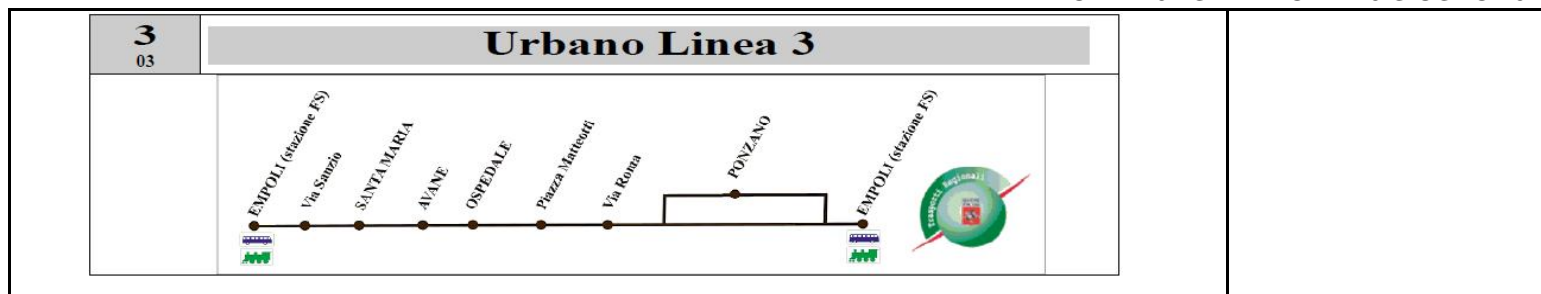

PIU' BUS Scarl
P.za Duomo 18 - 59100 Prato
Sito internet: www.piubus.it
INFO 0571-74194
URP 0574.608235
(dal Lun al Ven; ore 09:00 - 12:00;
15:00-17:00)

Frequenza	F	F																		
Vettore	CAP	CAP																		
Codice Corsa	03A026	03A028																		
STAZIONE FF.SS.	17:50	18:50																		
VIA CAVOUR	17:52	18:52																		
VIA SANZIO	17:55	18:55																		
VIA SANZIO (IPERCOOP)	17:57	18:57																		
SANTA MARIA	18:01	19:01																		
AVANE	18:05	19:05																		
OSPEDALE	18:07	19:07																		
VIA OBERDAN	18:09	19:09																		
PIAZZA MATTEOTTI	18:12	19:12																		
VIA ROMA	18:15	19:15																		
STAZIONE FF.SS. arr.																				
STAZIONE FF.SS. par.																				
PONZANO	18:19	19:19																		
STAZIONE FF.SS.	18:25	19:25																		
Distanza (km)	14,954	14,954																		
Durata (hh.mm)	0:35	0:35																		

In grassetto le corse che si effettuano anche in caso di sciopero

F corsa feriale