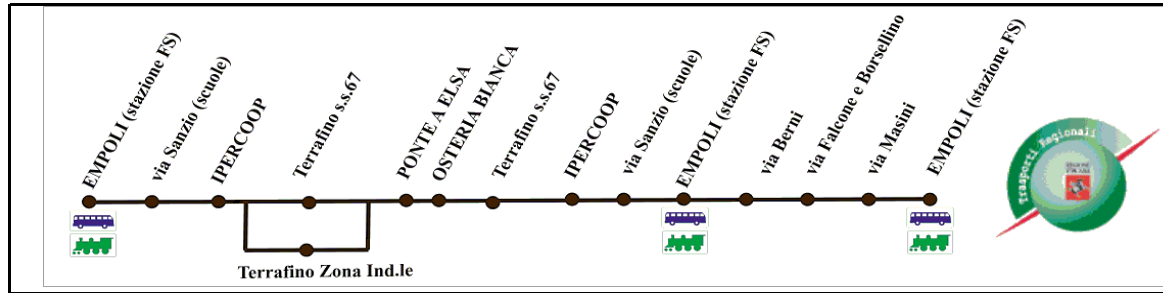

PIU' BUS Scarl
P.za Duomo 18 - 59100 Prato
Sito internet: www.piubus.it
INFO 0571-74194
URP 0574.608235
(dal Lun al Ven; ore 09:00 - 12:00;
15:00-17:00)

Circondario
Empolese
Valdelsa

Per i reclami degli utenti
NUMEROVERDE
800-570530

Frequenza	F	F	F (*)	F	FS	FS	F	F	F	F	F	F	F	F
Vettore	CAP	CAP	CAP	CAP	CAP	CAP	CAP	CAP	CAP	CAP	CAP	CAP	CAP	CAP
Codice Corsa	01A001	01A003	01A005	01A007	01A009	01A010	01A011	01A006	01A013	01A015	01A017	01A019	01A021	01A023
VIA FALCONE E BORSELLINO			6:53					8:00	8:23	8:53	9:23	9:53	10:23	10:53
ZONA SPORTIVA			6:56					8:03	8:26	8:56	9:26	9:56	10:26	10:56
VIA BERNI			6:59					8:06	8:29	8:59	9:29	9:59	10:29	10:59
VIA MASINI			7:01					8:08	8:31	9:01	9:31	10:01	10:31	11:01
STAZIONE FF.SS.			7:05					8:12	8:35	9:05	9:35	10:05	10:35	11:05
STAZIONE FF.SS.	5:55	6:30	7:05	7:35	7:45	7:47	8:05		8:35	9:05	9:35	10:05	10:35	11:05
Empoli (v. Bonistallo)	|	|	|	|	7:50	7:52	|	|	|	|	|	|	|	|
Empoli (v. Sanzio)	6:00	6:35	7:10	7:40	|	|	8:10		8:40	9:10	9:40	10:10	10:40	11:10
Empoli (v. Sanzio - COOP)	6:01	6:36	7:11	7:41	|	|	8:11		8:41	9:11	9:41	10:11	10:41	11:11
Terrafino (Zona Ind.le)	|	|	7:15	7:46	|	|	|		|	|	|	|	|	|
Terrafino (s.s. 67)	6:03	6:38	|	|	|	|	8:13		8:43	9:13	9:43	10:13	10:43	11:13
Ponte a Elsa (staz. FS)	6:08	6:43	7:21	7:52	|	|	8:18		8:48	9:18	9:48	10:18	10:48	11:18
Osteria Bianca	6:08	6:43	7:21	7:52	|	|	8:18		8:48	9:18	9:48	10:18	10:48	11:18
Terrafino (s.s. 67)	6:14	6:49	7:27	7:58	|	|	8:24		8:54	9:24	9:54	10:24	10:54	11:24
Terrafino (Zona Ind.le)	|	|	|	|	|	|	|		|	|	|	|	|	|
Empoli (v. Sanzio - COOP)	6:18	6:53	7:31	8:02	|	|	8:28		8:58	9:28	9:58	10:28	10:58	11:28
Empoli (v. Sanzio)	6:21	6:56	7:34	8:05	|	|	8:31		9:01	9:31	10:01	10:31	11:01	11:31
STAZIONE FF.SS.	6:26	7:01	7:39	8:10	7:55	7:57	8:36		9:06	9:36	10:06	10:36	11:06	11:36
STAZIONE FF.SS. par.	6:43		7:50	8:13			8:43		9:13	9:43	10:13	10:43	11:13	11:43
P.ZZA DELLA VITTORIA	6:44		7:51	8:14			8:44		9:14	9:44	10:14	10:44	11:14	11:44
VIA BERNI	6:49		7:56	8:19			8:49		9:19	9:49	10:19	10:49	11:19	11:49
VIA FALCONE E BORSELLINO	6:53		8:00	8:23			8:53		9:23	9:53	10:23	10:53	11:23	11:53
Nuova Distanza	15,832	12,417	22,257	16,988	2,955	2,955	15,832	3,515	19,347	19,347	19,347	19,347	19,347	19,347
Durata (hh.mm)	0:58	0:31	1:07	0:48	0:10	0:10	0:48	0:12	1:00	1:00	1:00	1:00	1:00	1:00

In grassetto le corse che si effettuano anche in caso di sciopero

F corsa feriale

FS corsa feriale scolastica

(*) Transita da via del Castelluccio (7.18)