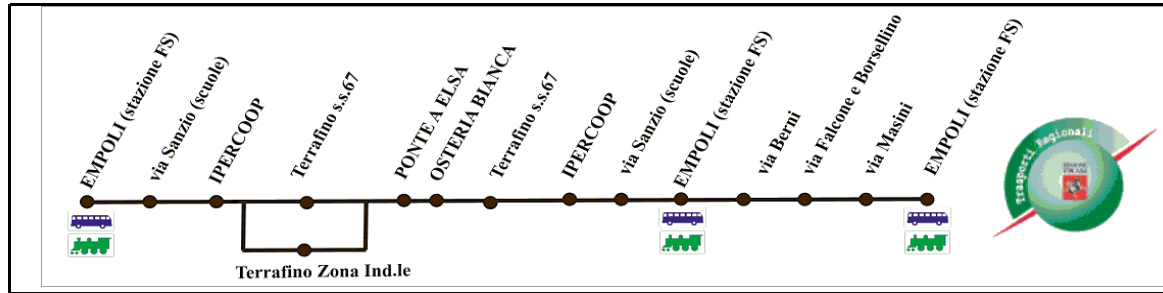

PIU' BUS Scarl
P.za Duomo 18 - 59100 Prato
Sito internet: www.piubus.it
INFO 0571-74194
URP 0574.608235
(dal Lun al Ven; ore 09:00 - 12:00;
15:00-17:00)

Circondario Empolese Valdelsa

Per i reclami degli utenti
NUMEROVERDE
800-570530

Frequenza	L	F	L (*)	F	L	F	L	F	L				
Vettore	CAP		CAP		CAP		CAP		CAP				
Codice Corsa	01A043	01A044	01A045	01A047	01A048	01A050	01A052	01A054	01A053				
VIA FALCONE E BORSELLINO			16:53	17:23	17:53		18:53	19:23	19:53				
ZONA SPORTIVA			16:56	17:26	17:56		18:56	19:26	19:56				
VIA BERNI			16:59	17:29	17:59		18:59	19:29	19:59				
VIA MASINI			17:01	17:31	18:01		19:01	19:31	20:01				
STAZIONE FF.SS.			17:05	17:35	18:05		19:05	19:35	20:05				
STAZIONE FF.SS.			17:05	17:35	18:05	18:35	19:05	19:35					
Empoli (v. Bonistallo)													
Empoli (v. Sanzio)			17:10	17:40	18:10	18:40	19:10	19:40					
Empoli (v. Sanzio - COOP)			17:11	17:41	18:11	18:41	19:11	19:41					
Terrafino (Zona Ind.le)			17:15		18:16								
Terrafino (s.s. 67)				17:43		18:43	19:13	19:43					
Ponte a Elsa (staz. FS)			17:21	17:48	18:22	18:48	19:18	19:48					
Osteria Bianca			17:21	17:48	18:22	18:48	19:18	19:48					
Terrafino (s.s. 67)			17:27	17:54	18:28	18:54	19:24	19:54					
Terrafino (Zona Ind.le)													
Empoli (v. Sanzio - COOP)			17:31	17:58	18:32	18:58	19:28	19:58					
Empoli (v. Sanzio)			17:34	18:01	18:35	19:01	19:31	20:01					
STAZIONE FF.SS.			17:39	18:06	18:40	19:06	19:36	20:06					
STAZIONE FF.SS. par.	16:43	17:13	17:43		18:43	19:13	19:43						
P.ZZA DELLA VITTORIA	16:44	17:14	17:44		18:44	19:14	19:44						
VIA BERNI	16:49	17:19	17:49		18:49	19:19	19:49						
VIA FALCONE E BORSELLINO	16:53	17:23	17:53		18:53	19:23	19:53						
Nuova Distanza	3,415	22,257	22,257	15,932	20,403	15,832	19,347	15,932	3,515				
Durata (hh.mm)	0:10	0:10	1:00	0:43	1:00	0:48	1:00	0:43	0:12				

In grassetto le corse che si effettuano anche in caso di sciopero

- F corsa feriale
- FS corsa feriale scolastica
- L corsa valida dal Lun al Ven

(*) Transita da via del Castelluccio (7.18)