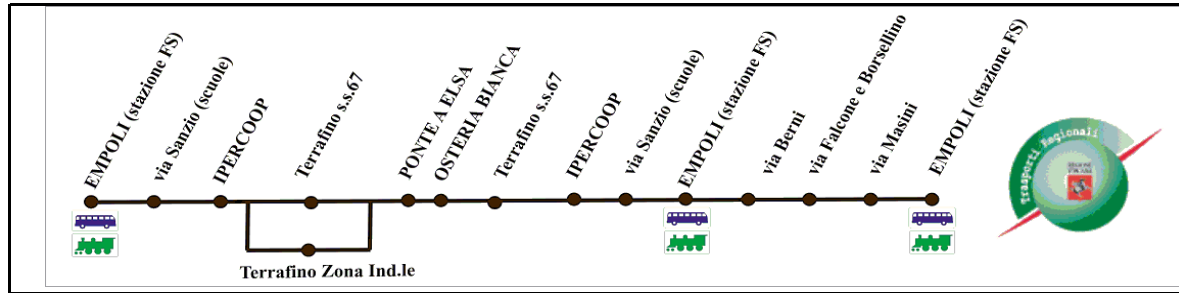

In grassetto le corse che si effettuano anche in caso di sciopero

F corsa feriale

FS corsa feriale scolastica

(*) Transita da via del Castelluccio (7.18)

PIU' BUS Scarl
P.za Duomo 18 - 59100 Prato
Sito internet: www.piubus.it
INFO 0571-74194
URP 0574.608235
(dal Lun al Ven; ore 09:00 - 12:00;
15:00-17:00)